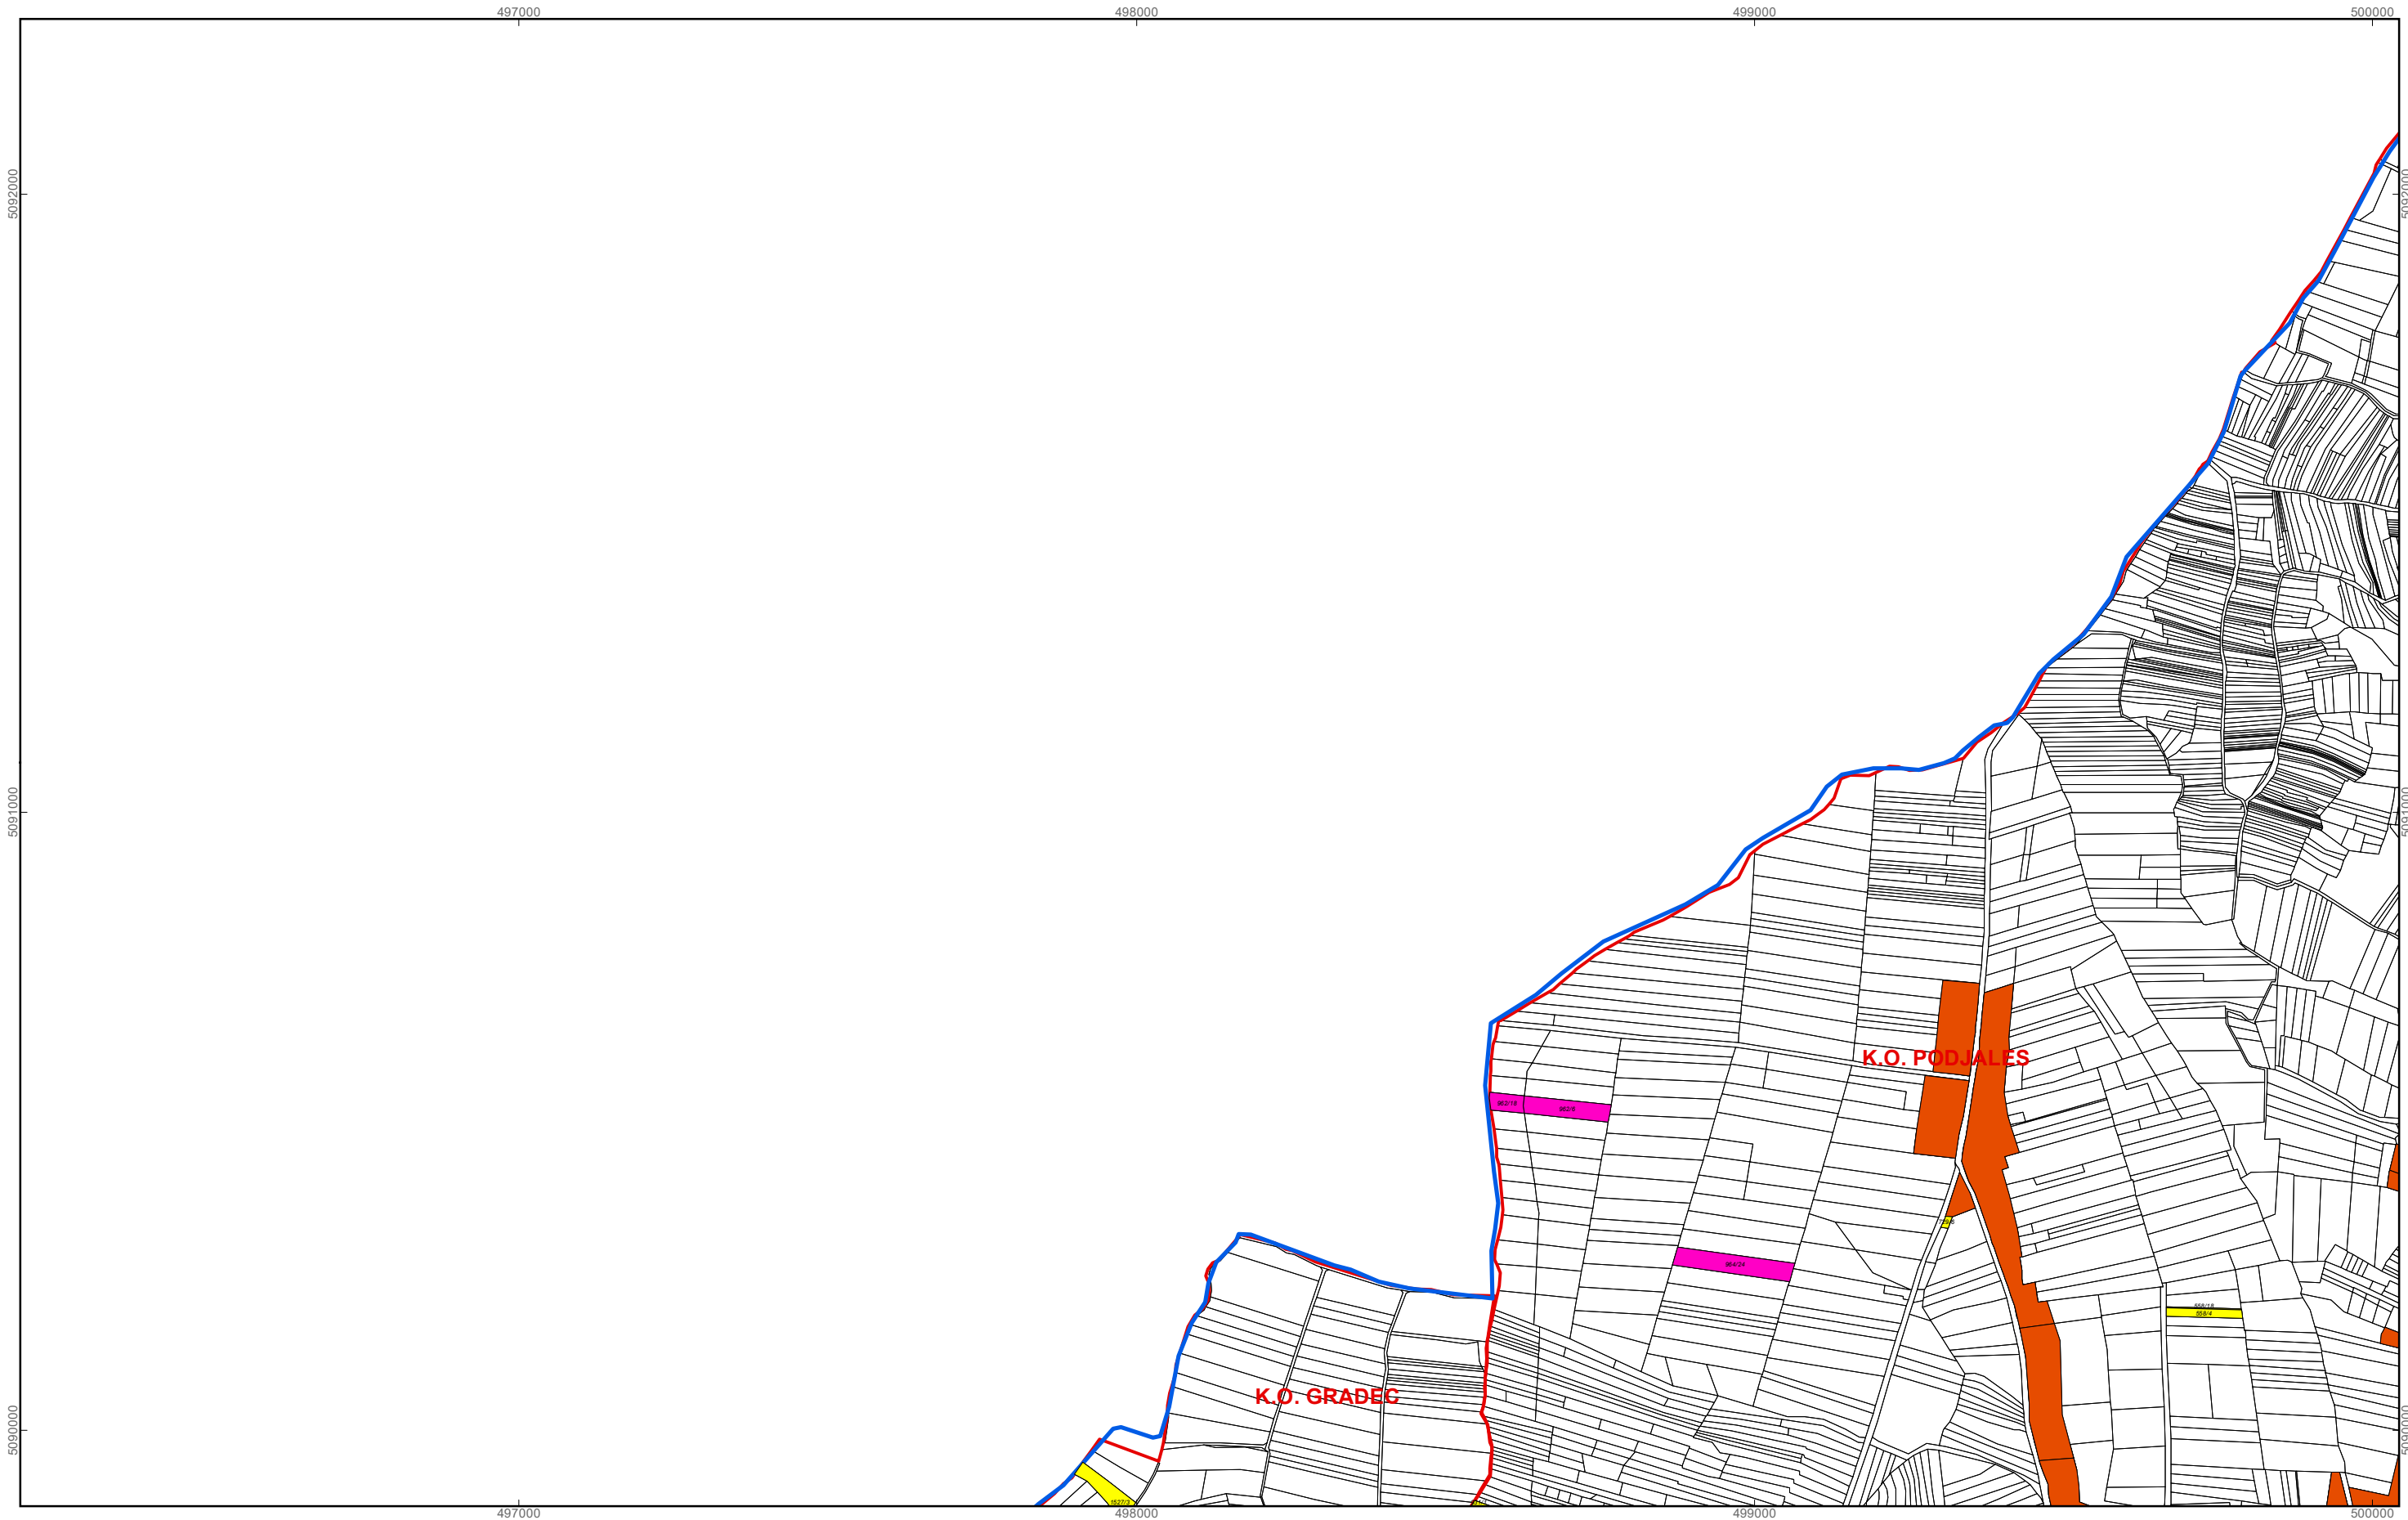

Program raspolaganja - predviđeni oblik

- POVRAT
- PRODAJA
- ZAKUP
- građevinsko područje
- granice katastarskih općina
- granica JLS

M 1:10.000

OPĆINA GRADEC

PK-14

kopija katastarskog plana