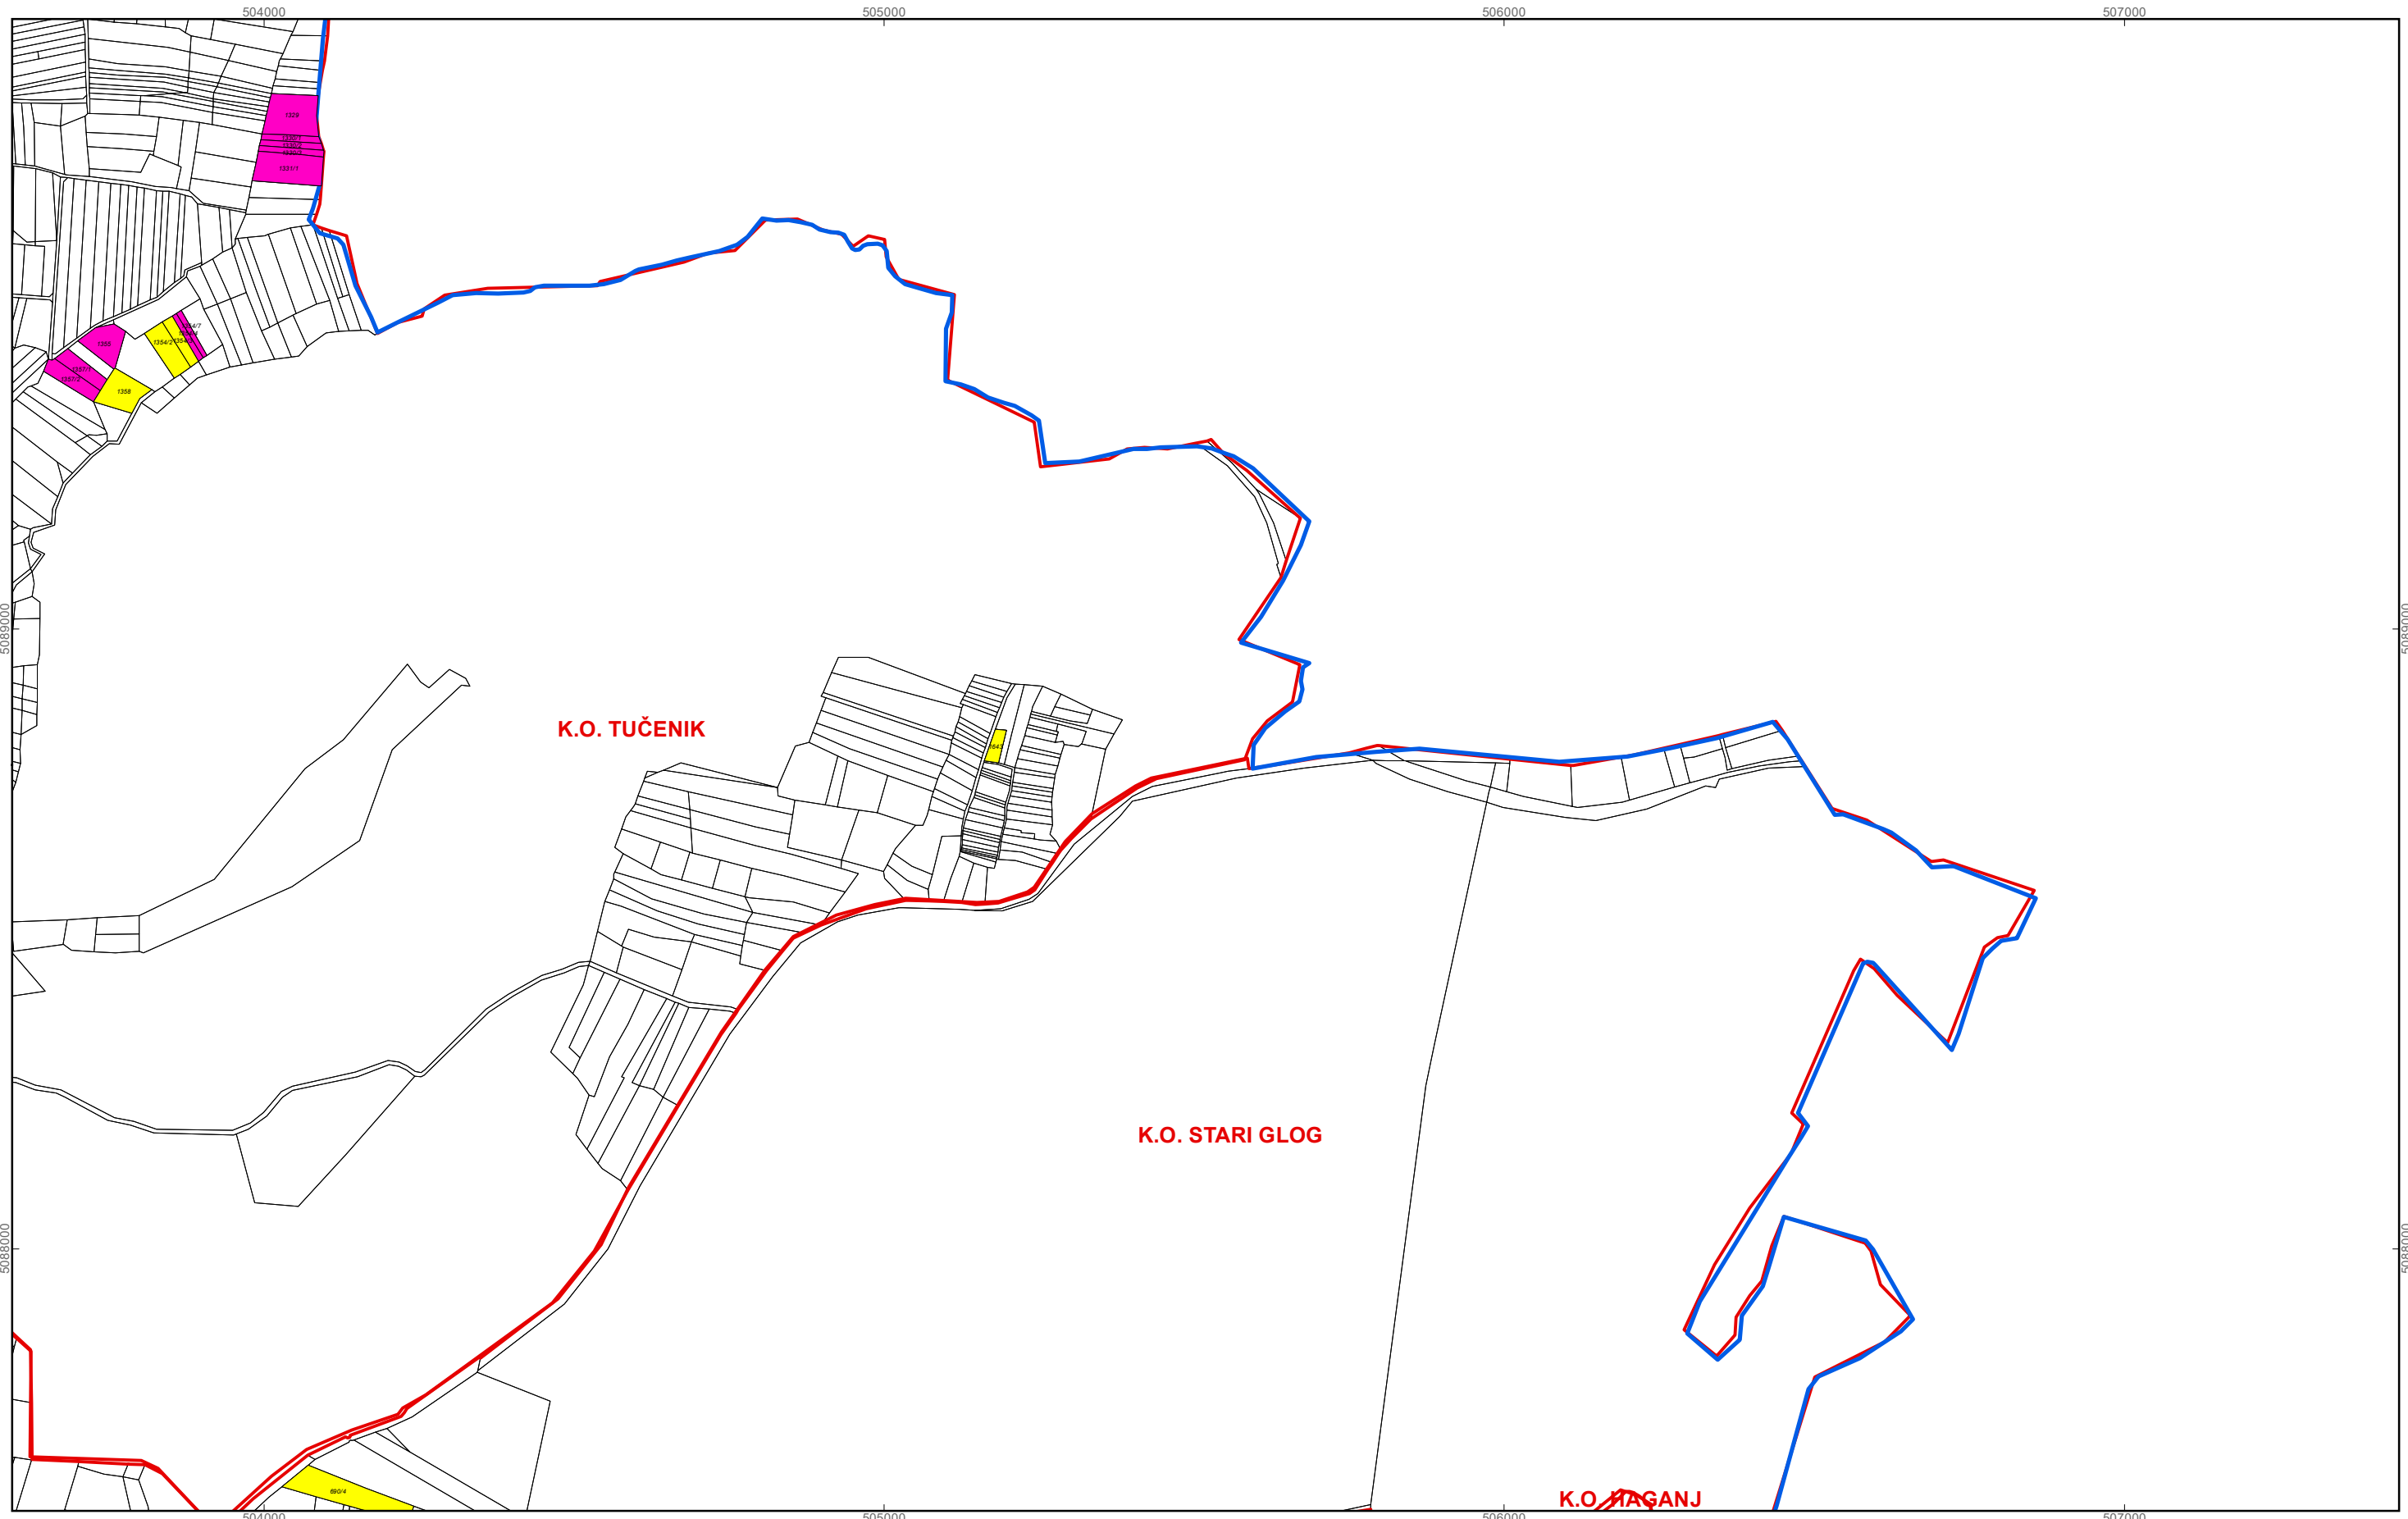

Program raspolaganja - predviđeni oblik

- POVRAT
- PRODAJA
- ZAKUP
- građevinsko područje
- granice katastarskih općina
- granica JLS

M 1:10.000

OPĆINA GRADEC
PK-13

kopija katastarskog plana