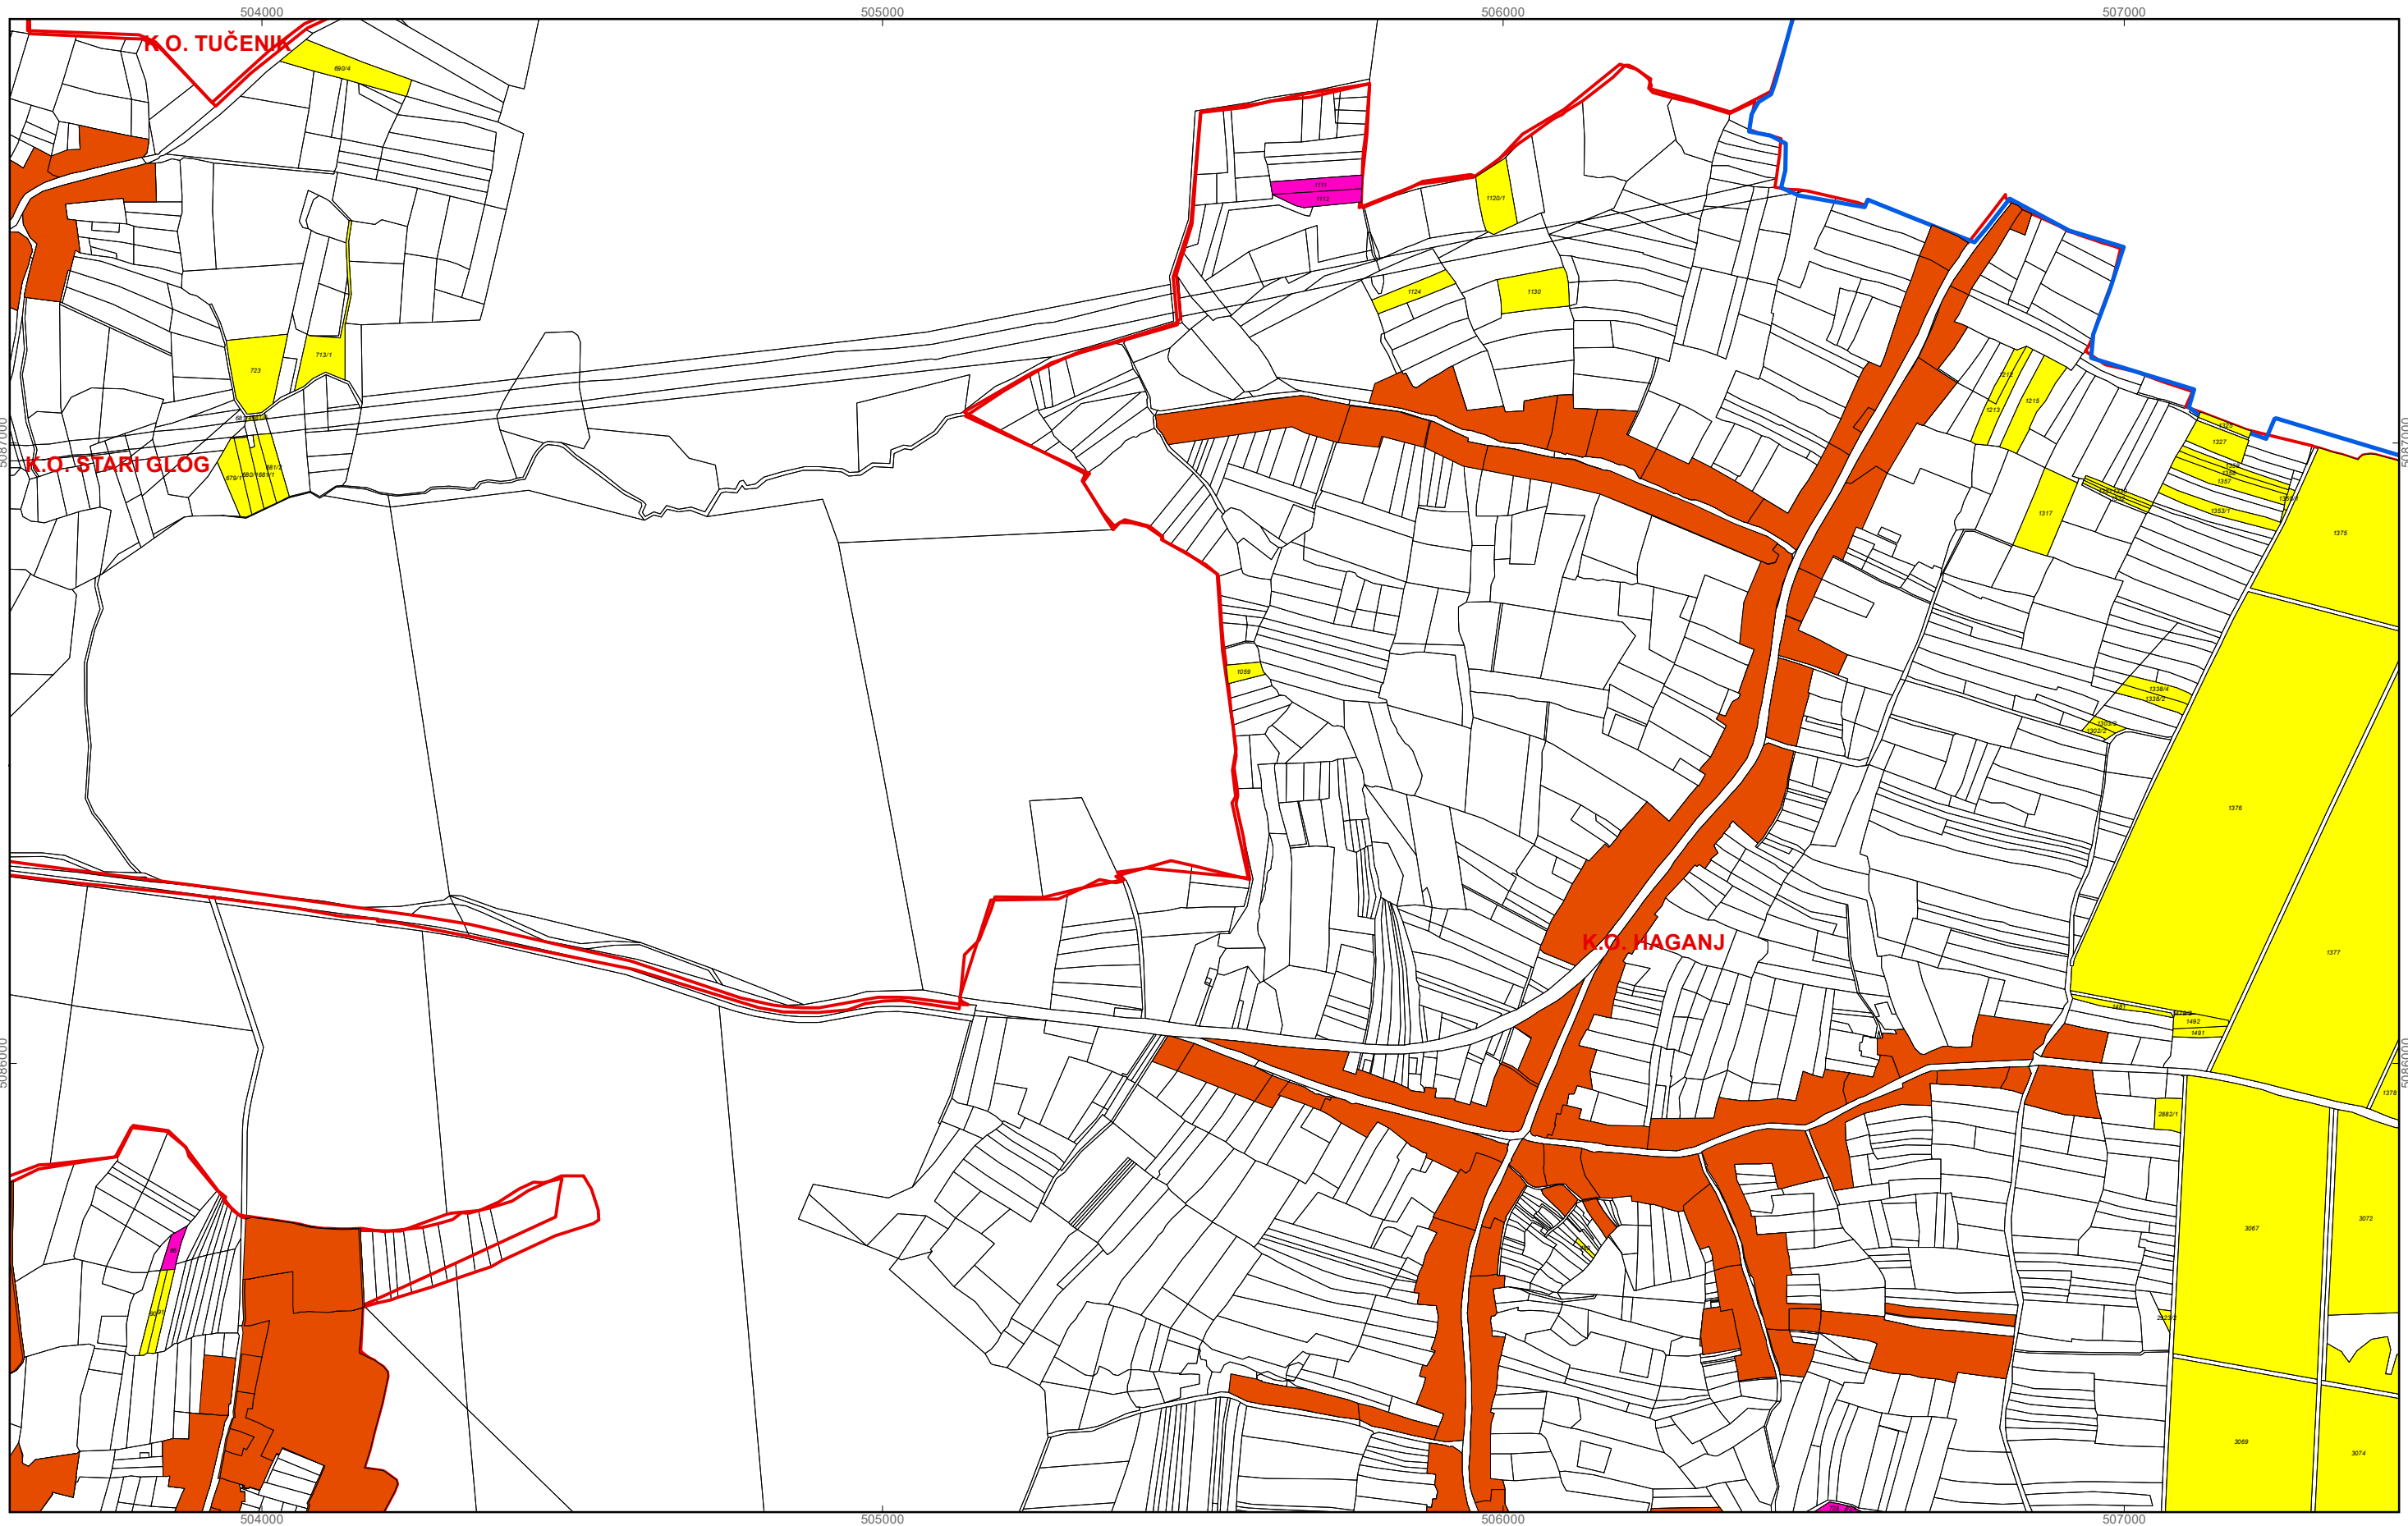

Program raspolaganja - predviđeni oblik

- POVRAT
- PRODAJA
- ZAKUP
- građevinsko područje
- granice katastarskih općina
- granica JLS

M 1:10.000

OPĆINA GRADEC
PK-9

kopija katastarskog plana