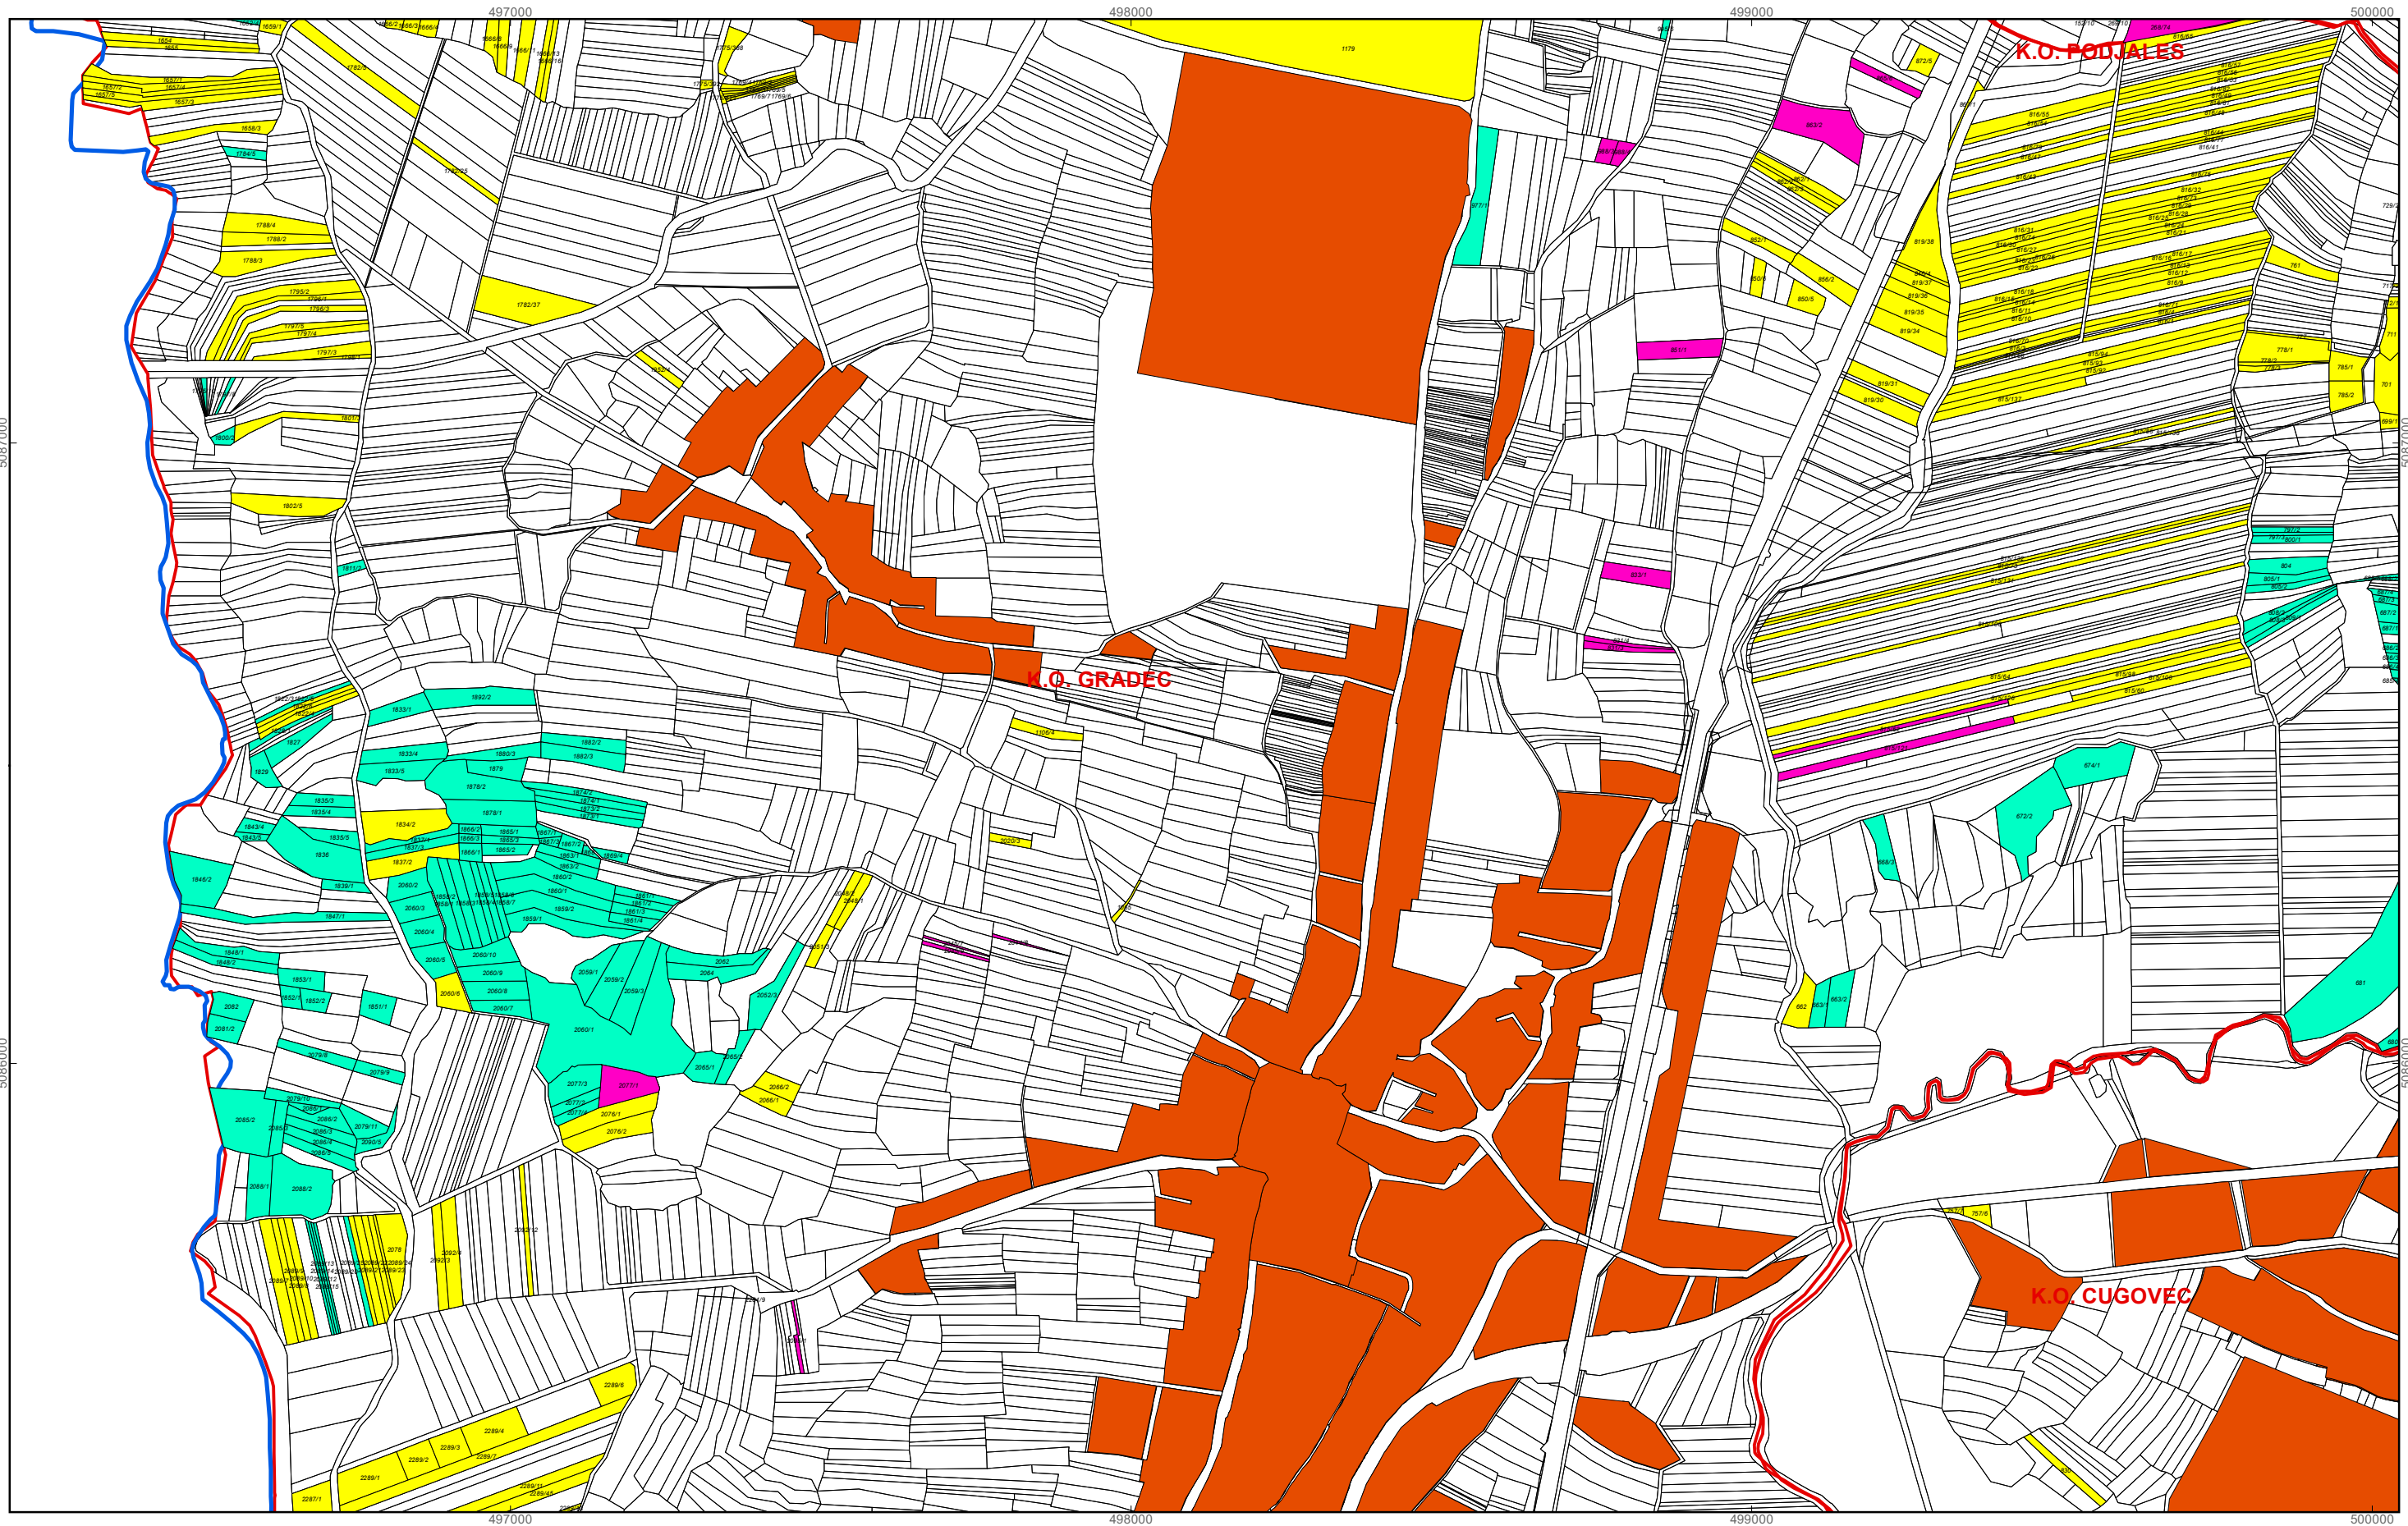

kopija katastarskog plana

**Program raspolaganja - predviđeni oblik**

- POVRAT
- PRODAJA
- ZAKUP
- građevinsko područje
- granice katastarskih općina
- granica JLS

M 1:10.000

**OPĆINA GRADEC**  
**PK-6**

kopija katastarskog plana