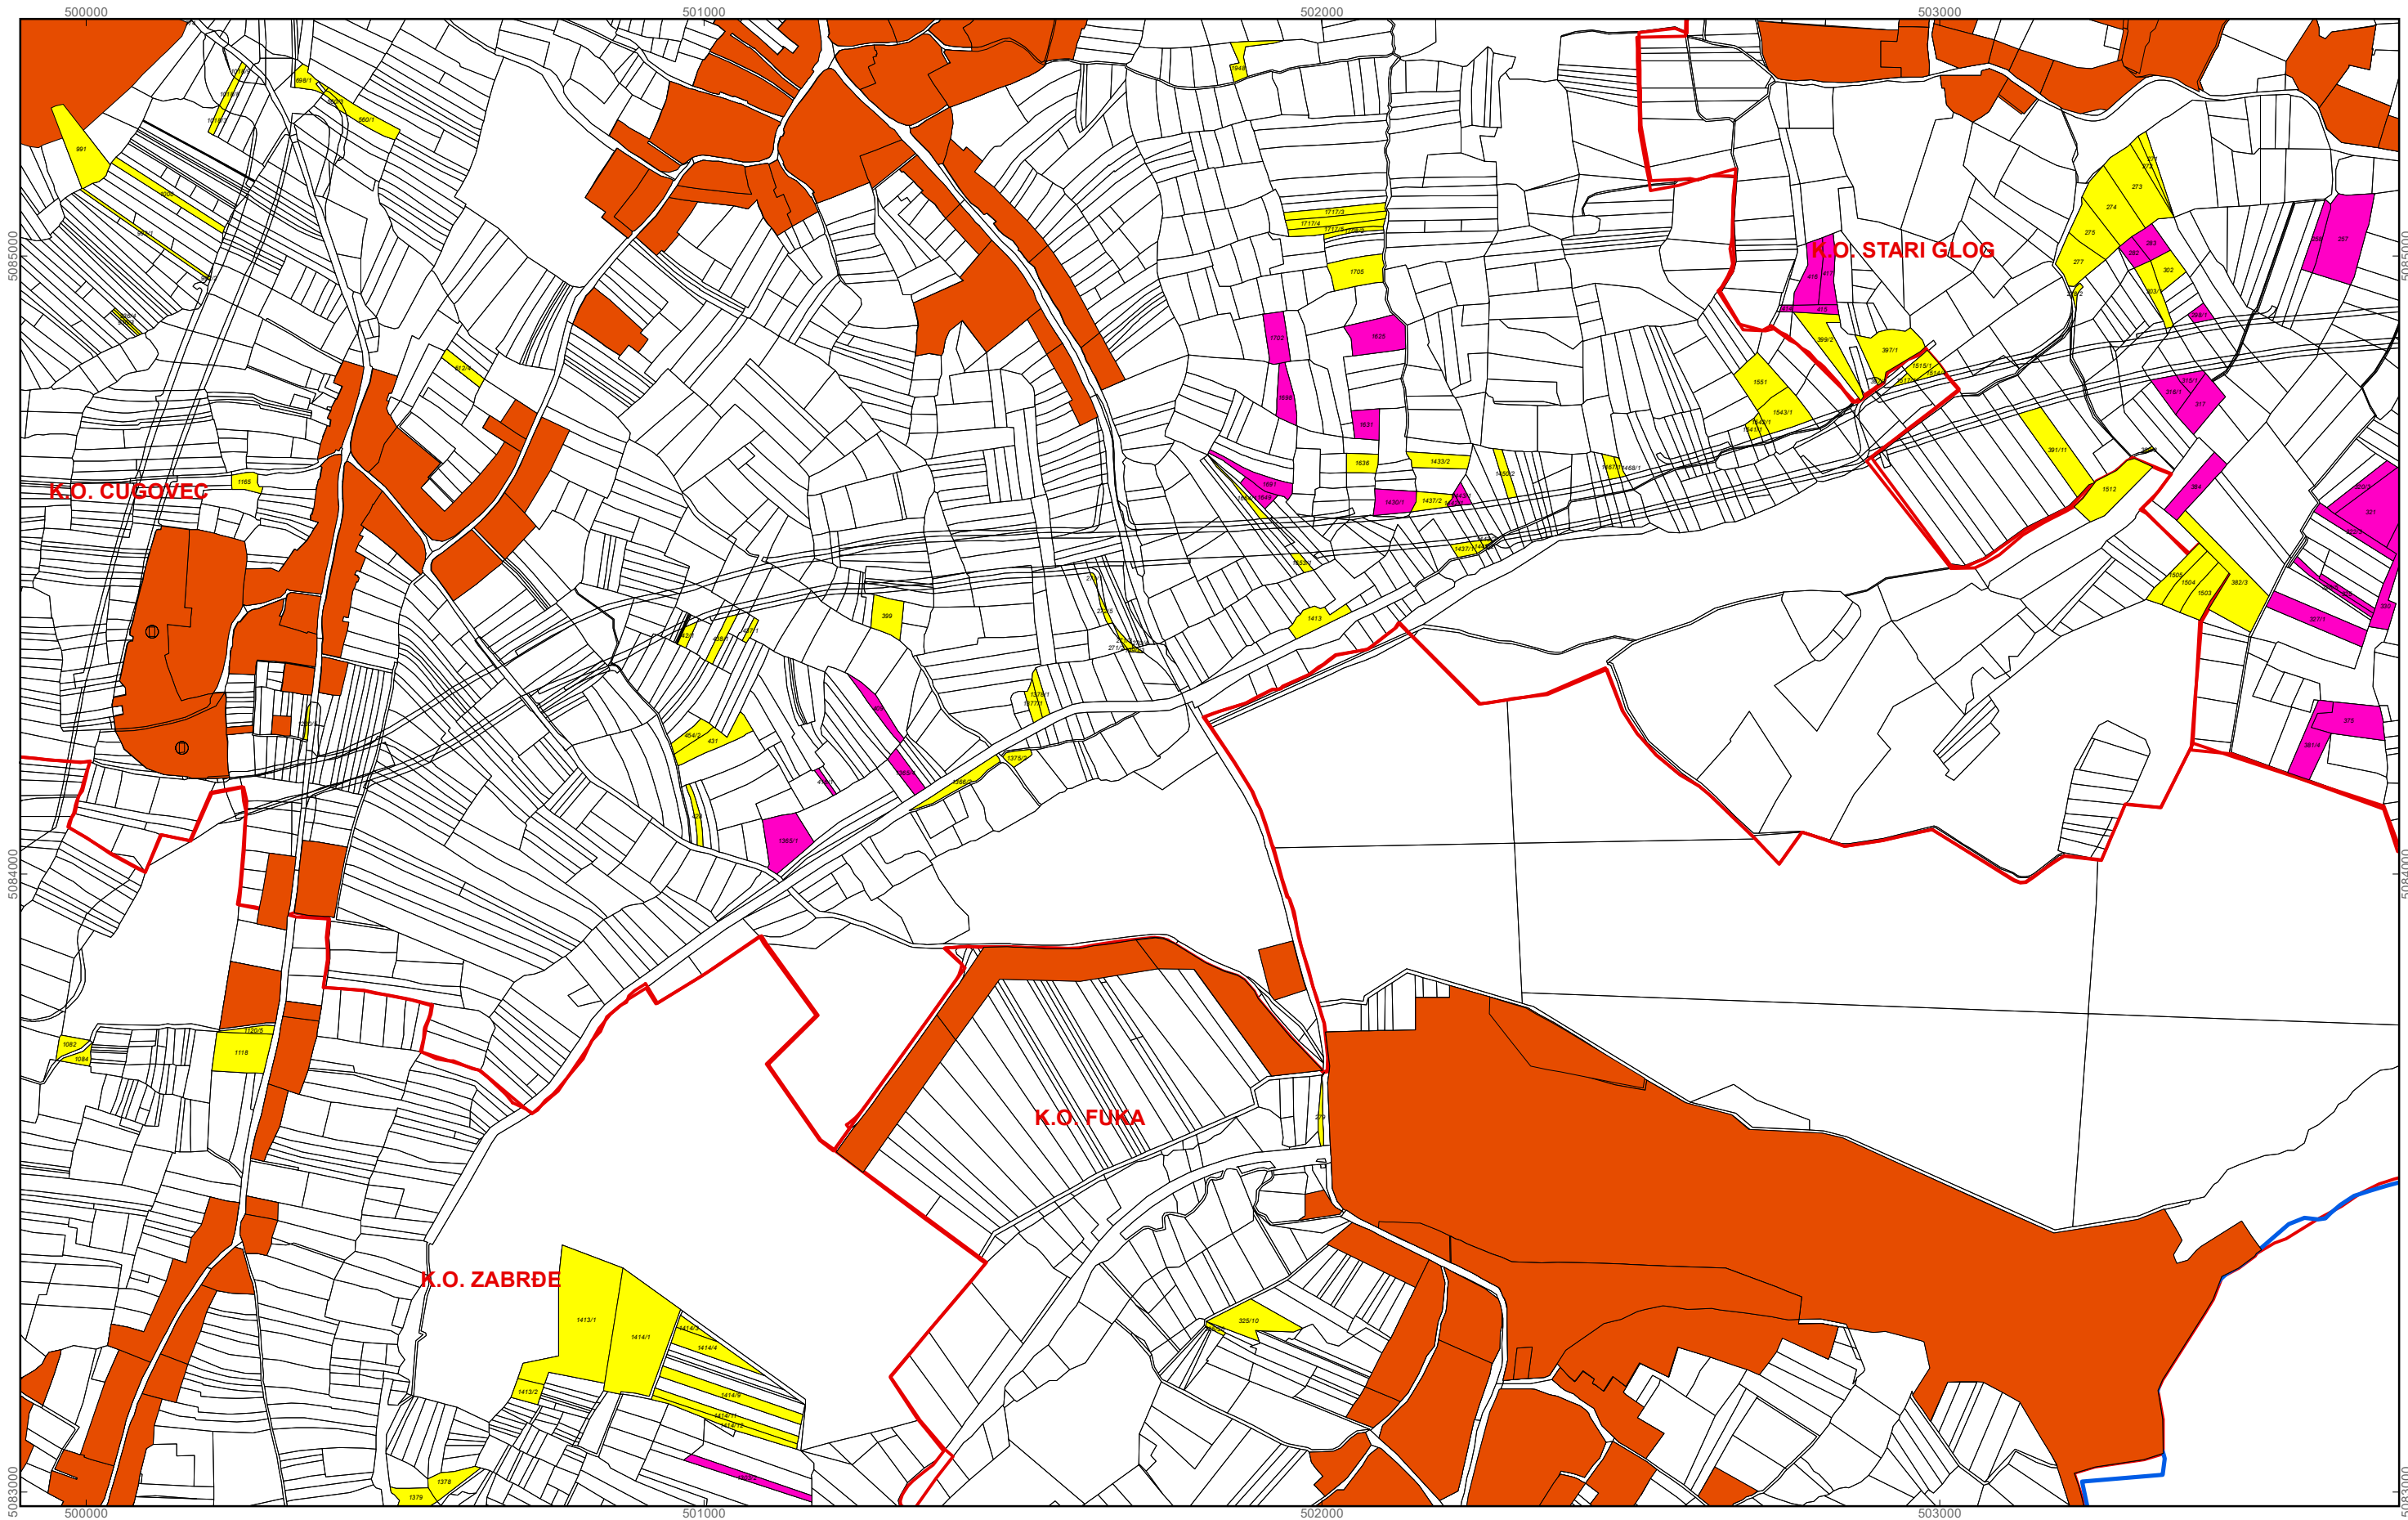

Program raspolaganja - predviđeni oblik

- POVRAT
- PRODAJA
- ZAKUP
- građevinsko područje
- granice katastarskih općina
- granica JLS

M 1:10.000

OPĆINA GRADEC

PK-4

kopija katastarskog plana