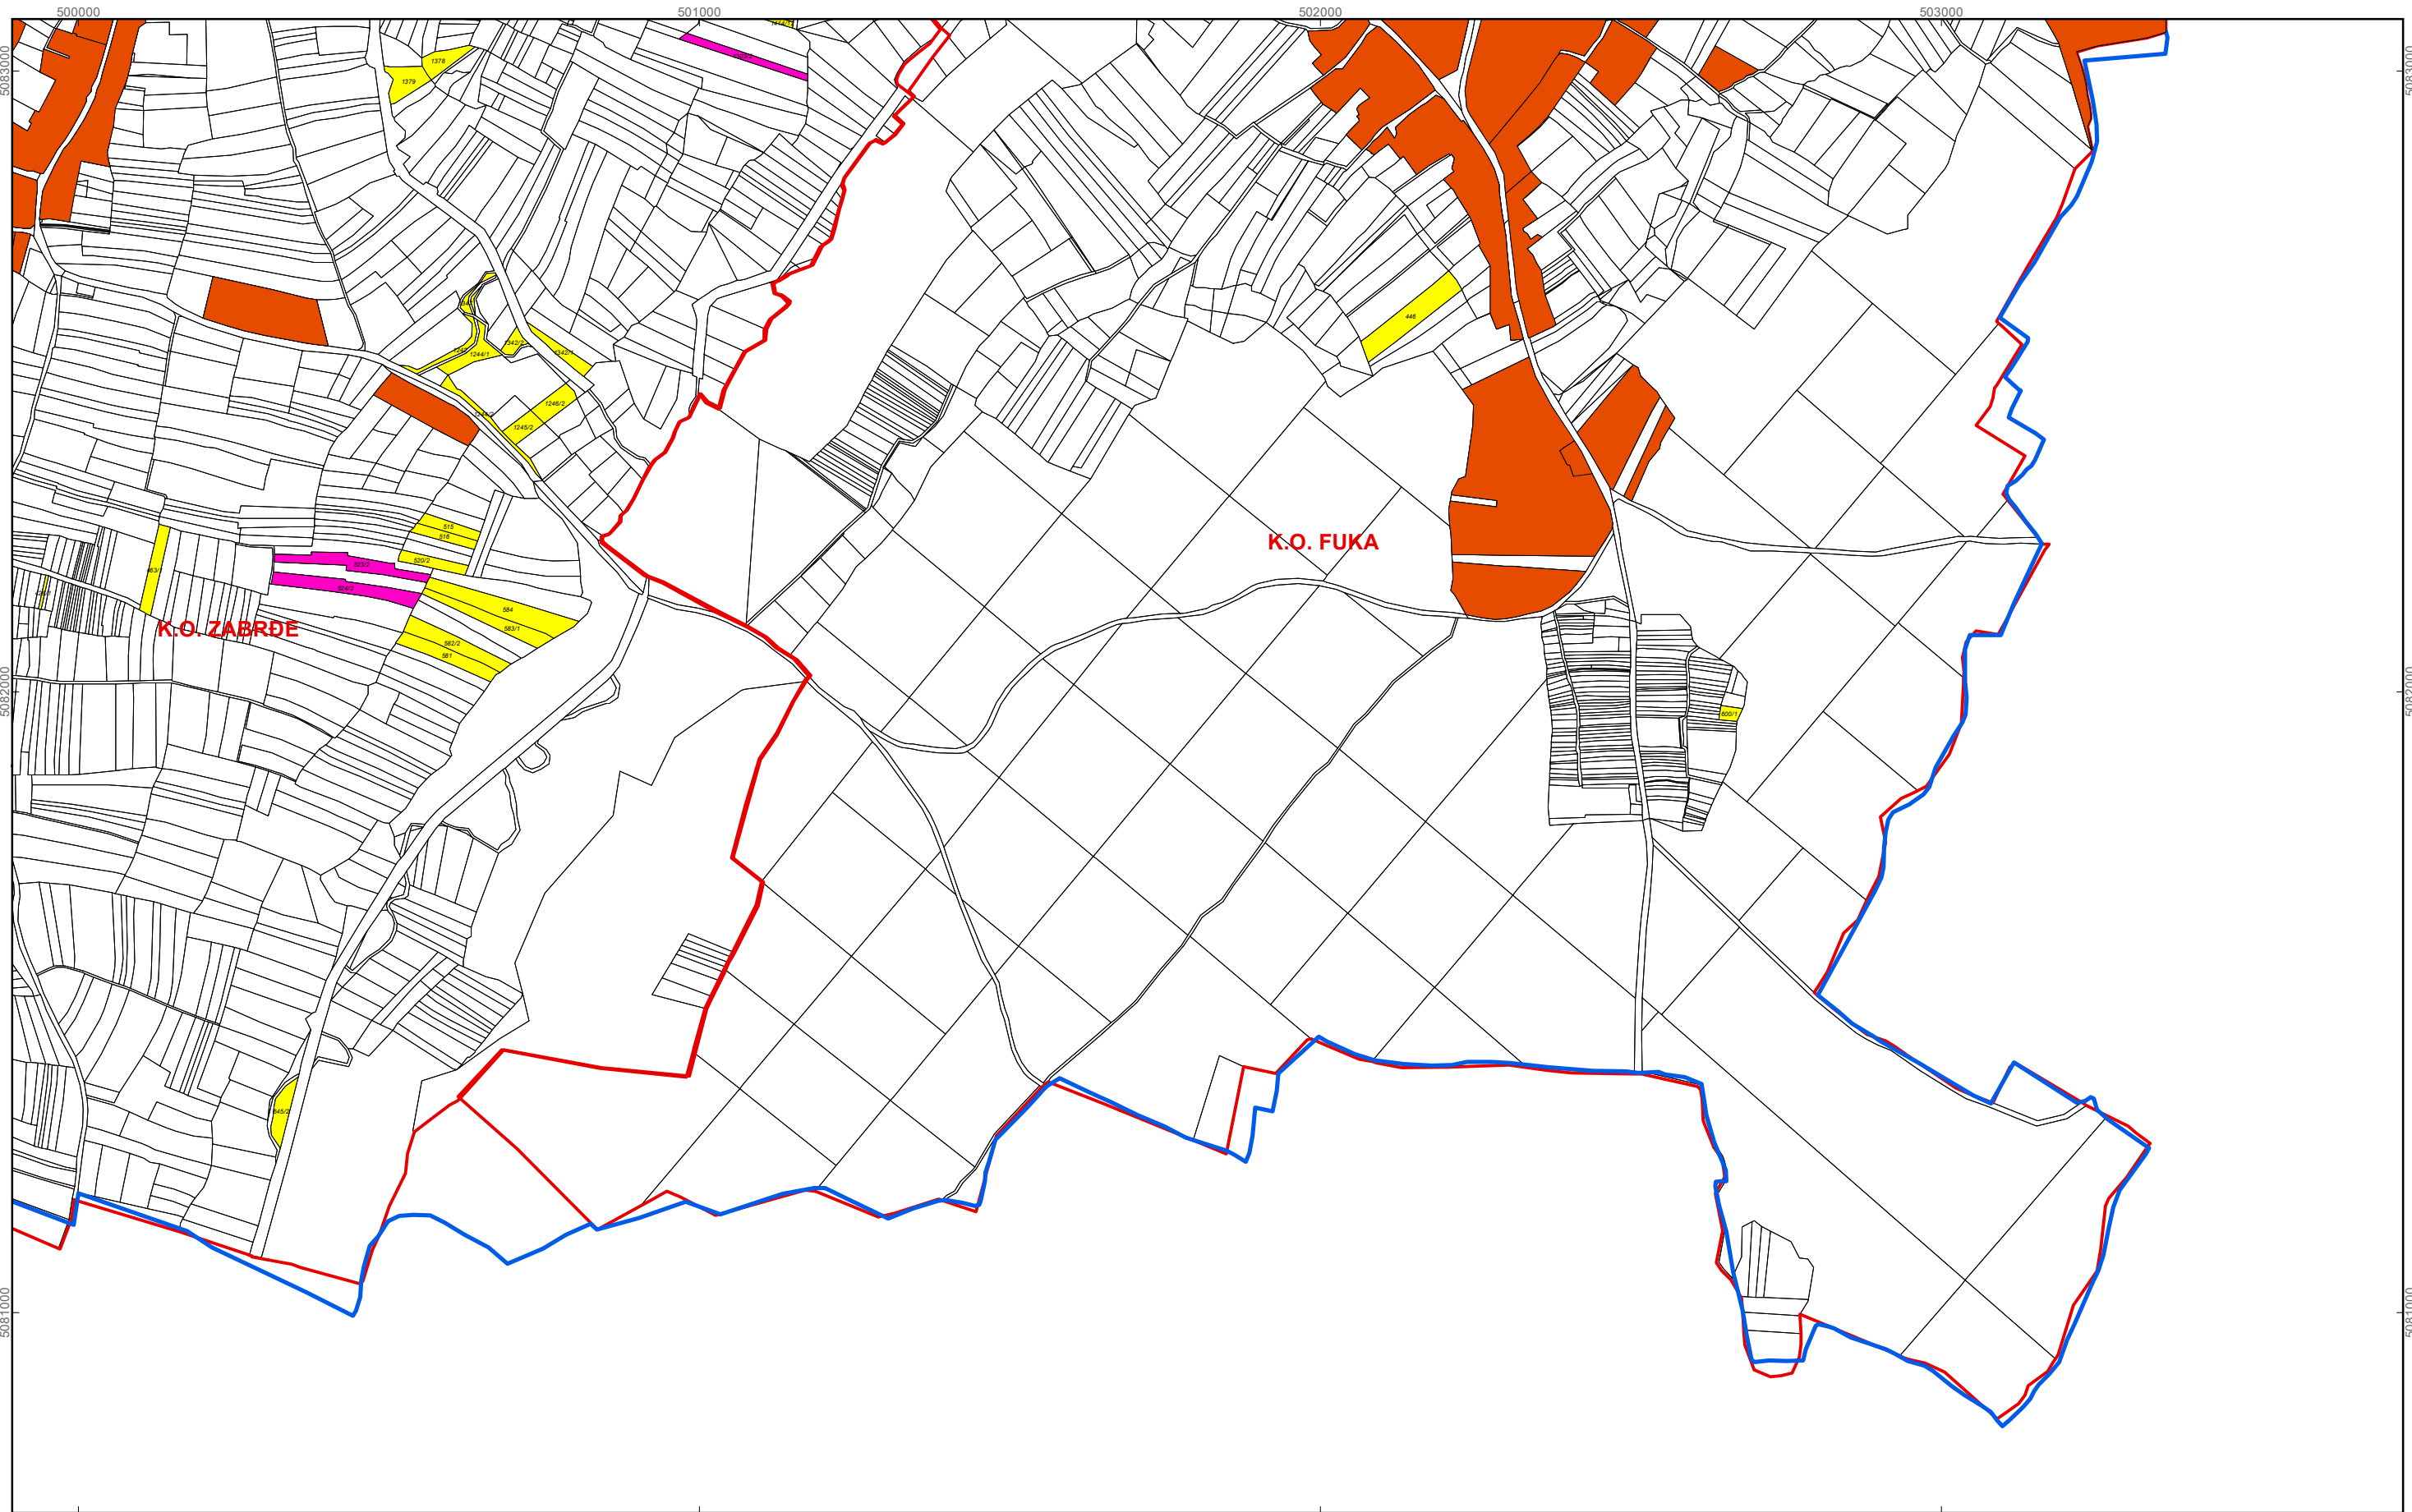

Program raspolaganja - predviđeni oblik

- POVRAT
- PRODAJA
- ZAKUP
- građevinsko područje
- granice katastarskih općina
- granica JLS

M 1:10.000

OPĆINA GRAĐEC
PK-2

kopija katastarskog plana