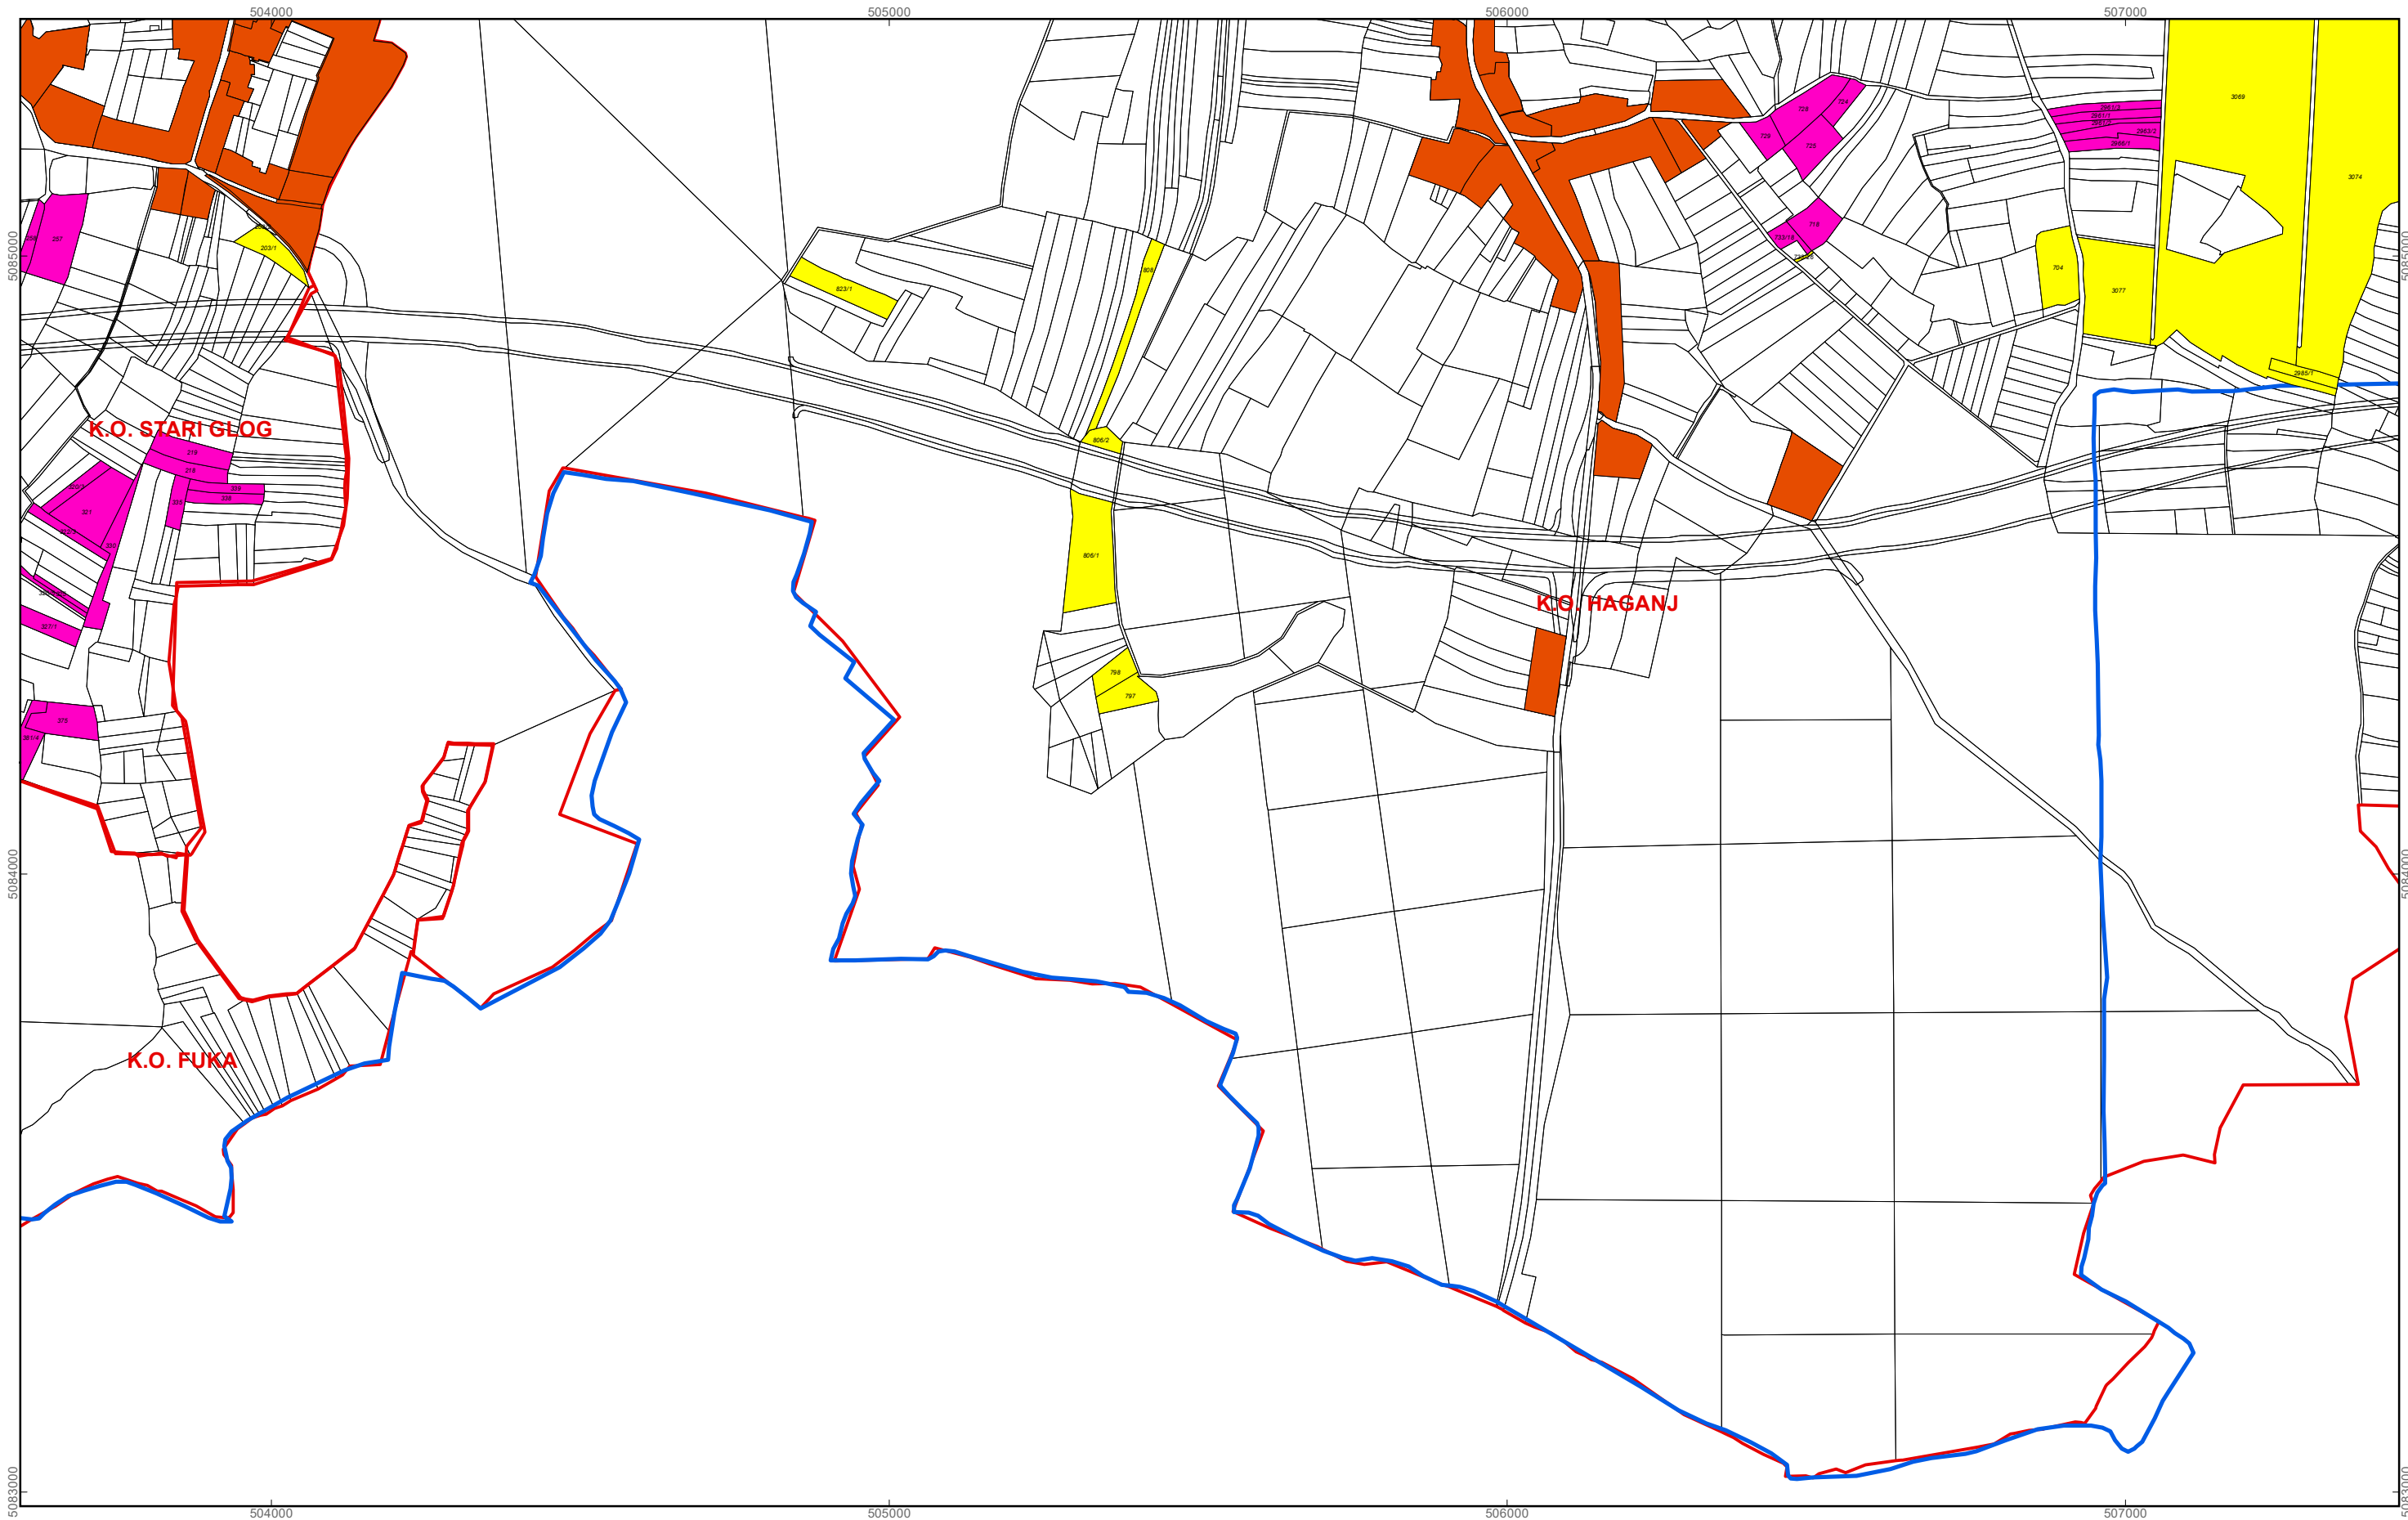

Program raspolaganja - predviđeni oblik

- POVRAT
- PRODAJA
- ZAKUP
- građevinsko područje
- granice katastarskih općina
- granica JLS

M 1:10.000

OPĆINA GRADEC
PK-5

kopija katastarskog plana