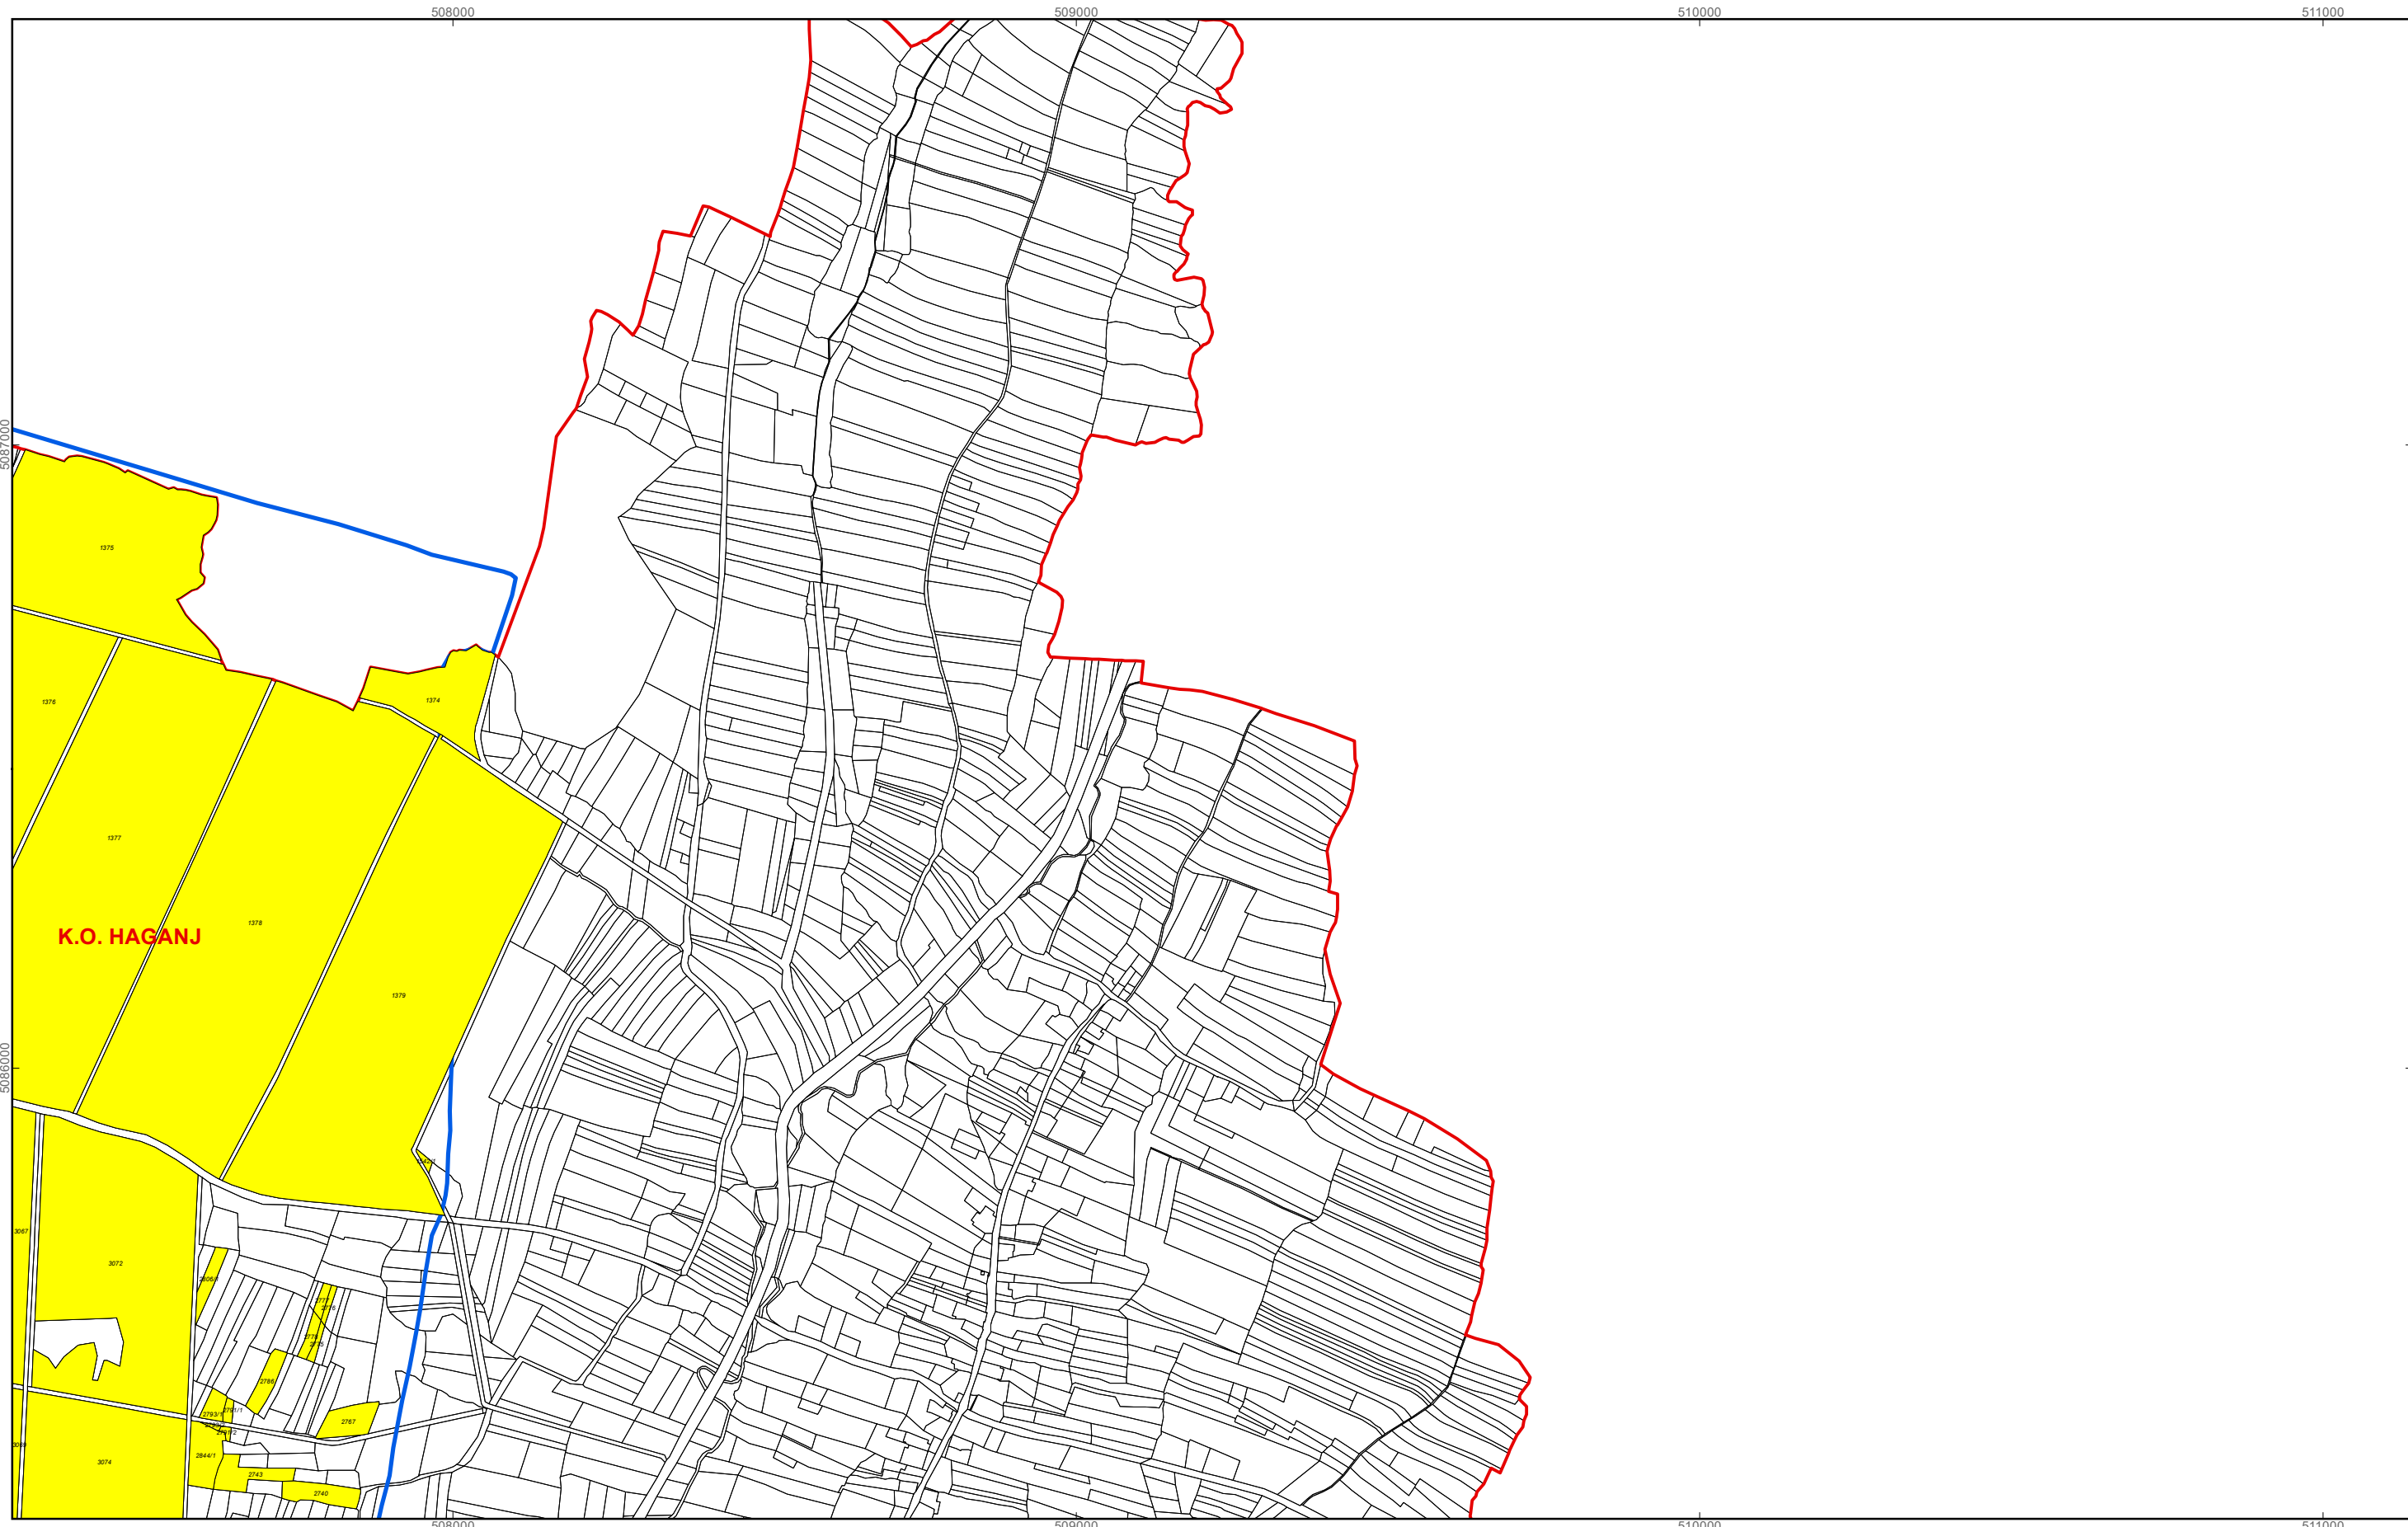

Program raspolaganja - predviđeni oblik

- POVRAT
- PRODAJA
- ZAKUP
- građevinsko područje
- granice katastarskih općina
- granica JLS

M 1:10.000

OPĆINA GRADEC
PK-10

kopija katastarskog plana