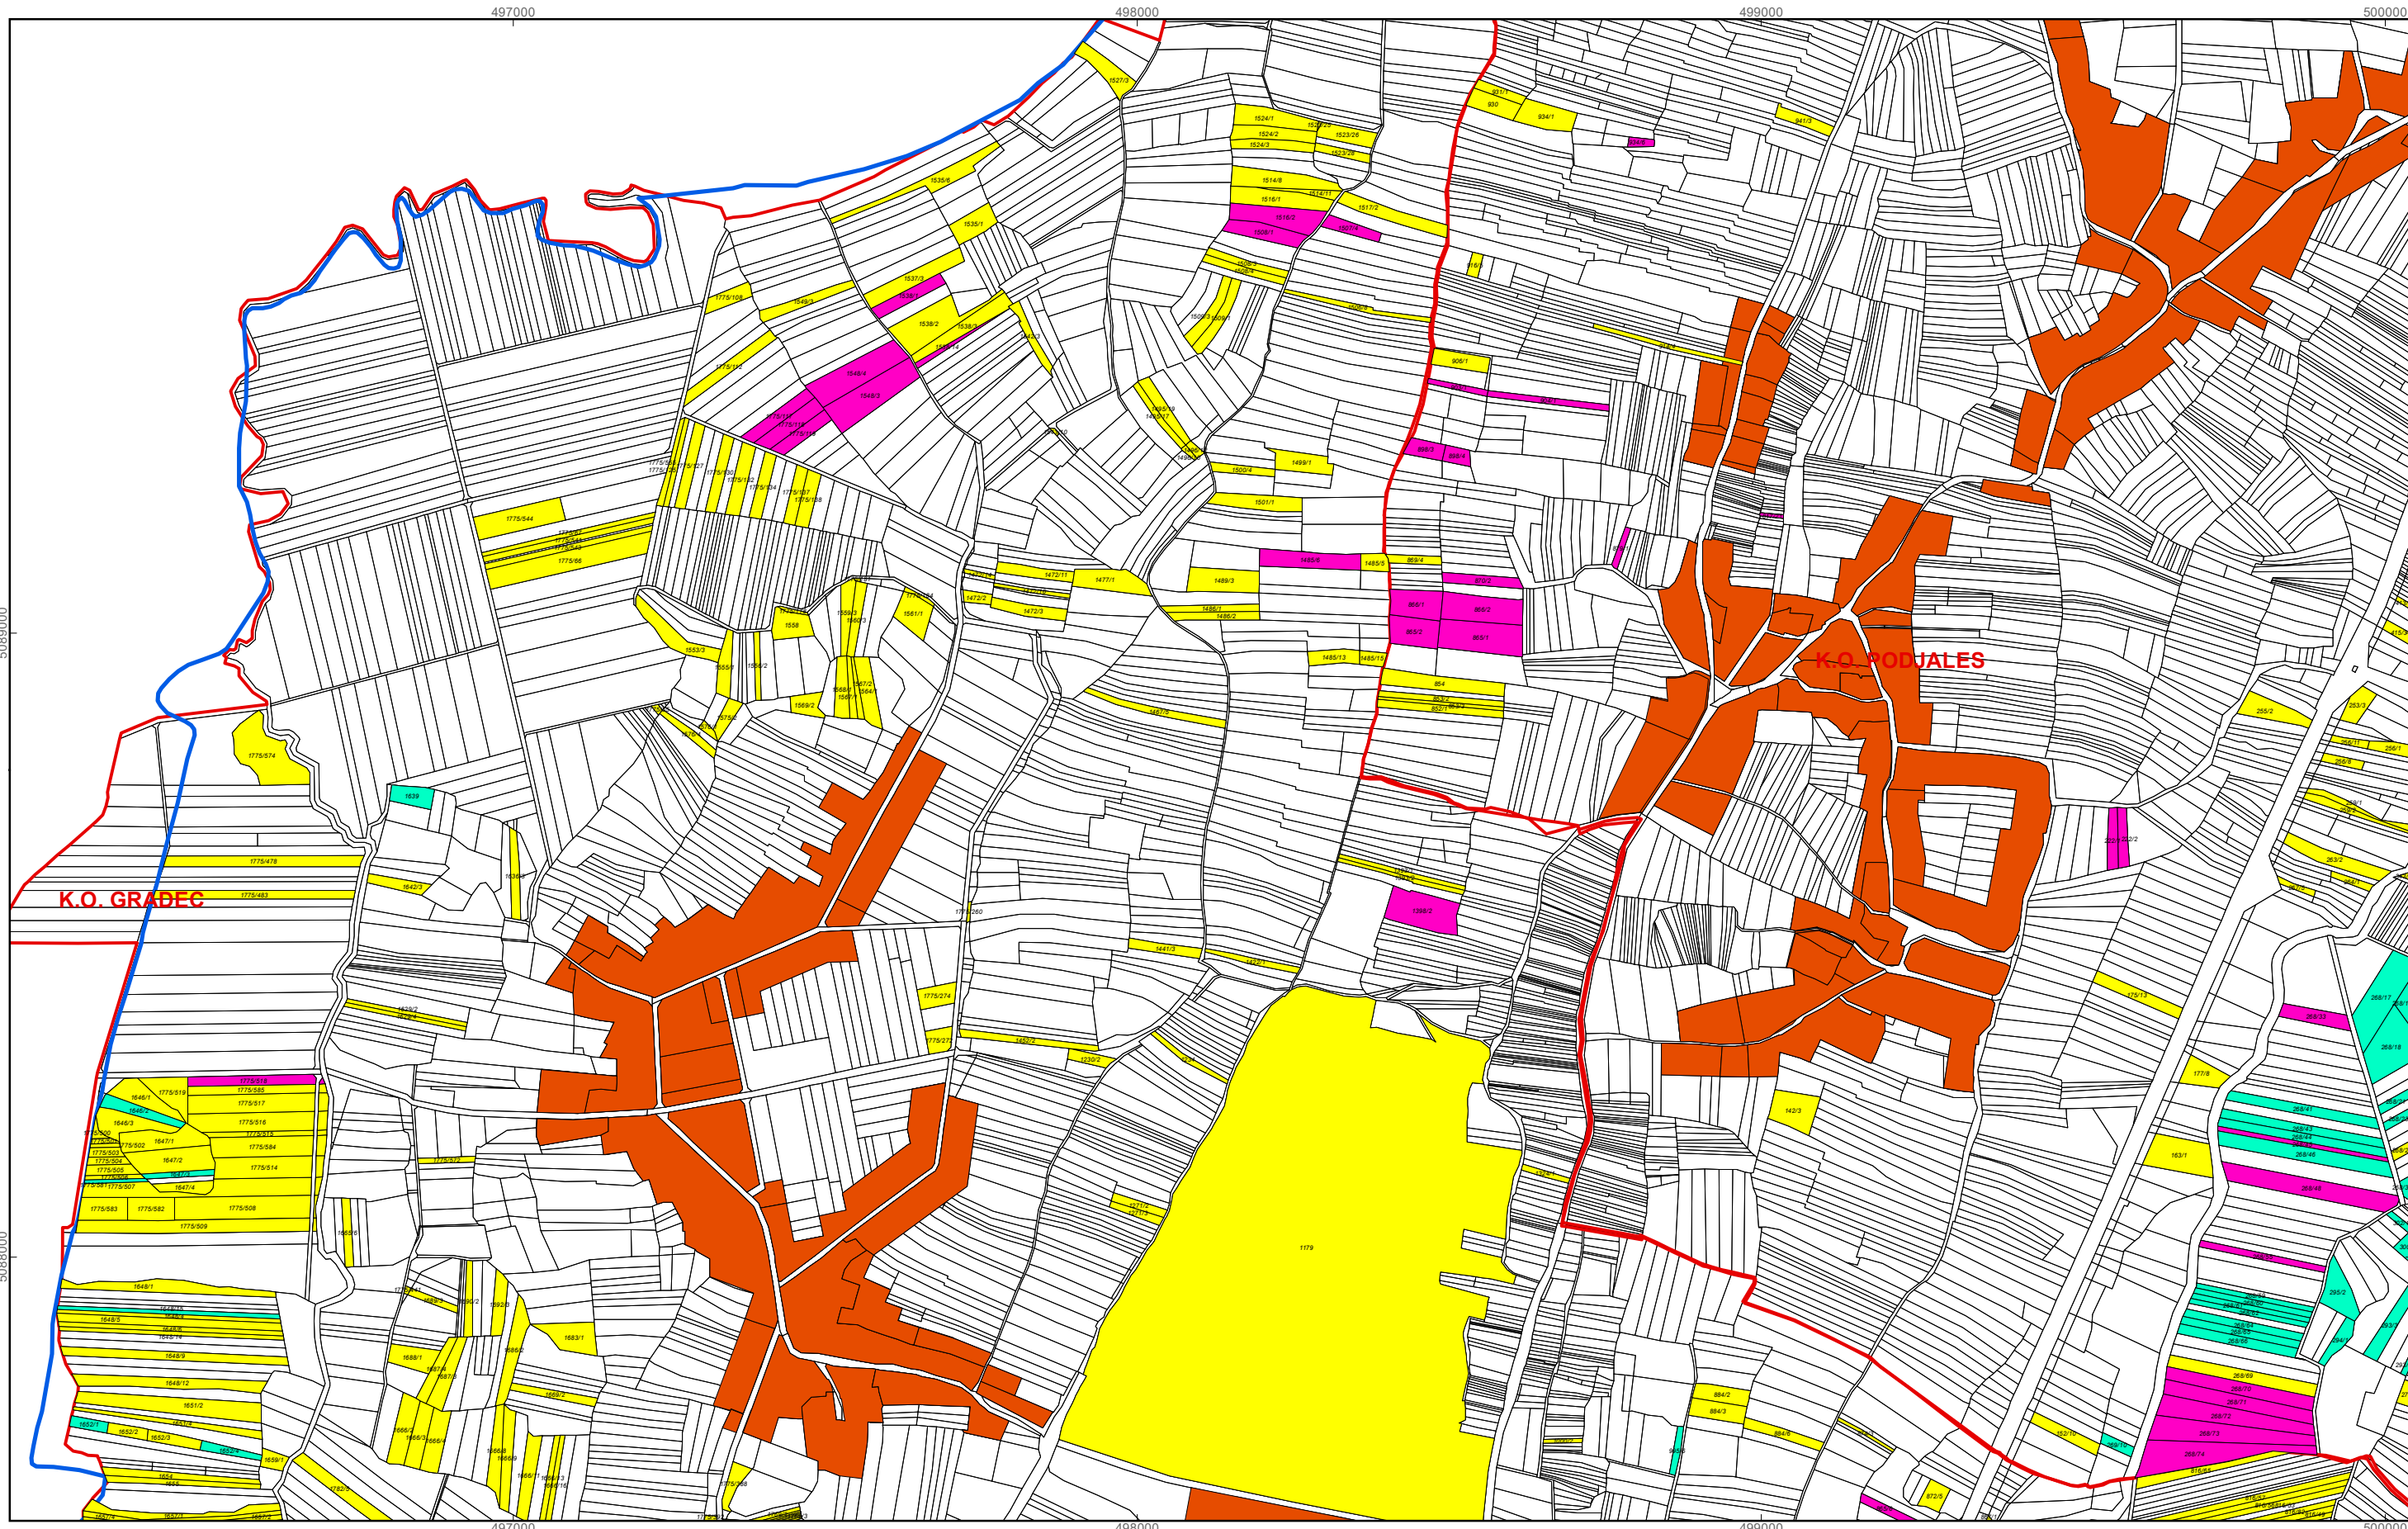

Program raspolaganja - predviđeni oblik

- POVRAT
- PRODAJA
- ZAKUP
- građevinsko područje
- granice katastarskih općina
- granica JLS

M 1:10.000

OPĆINA GRAĐEC

PK-11

kopija katastarskog plana