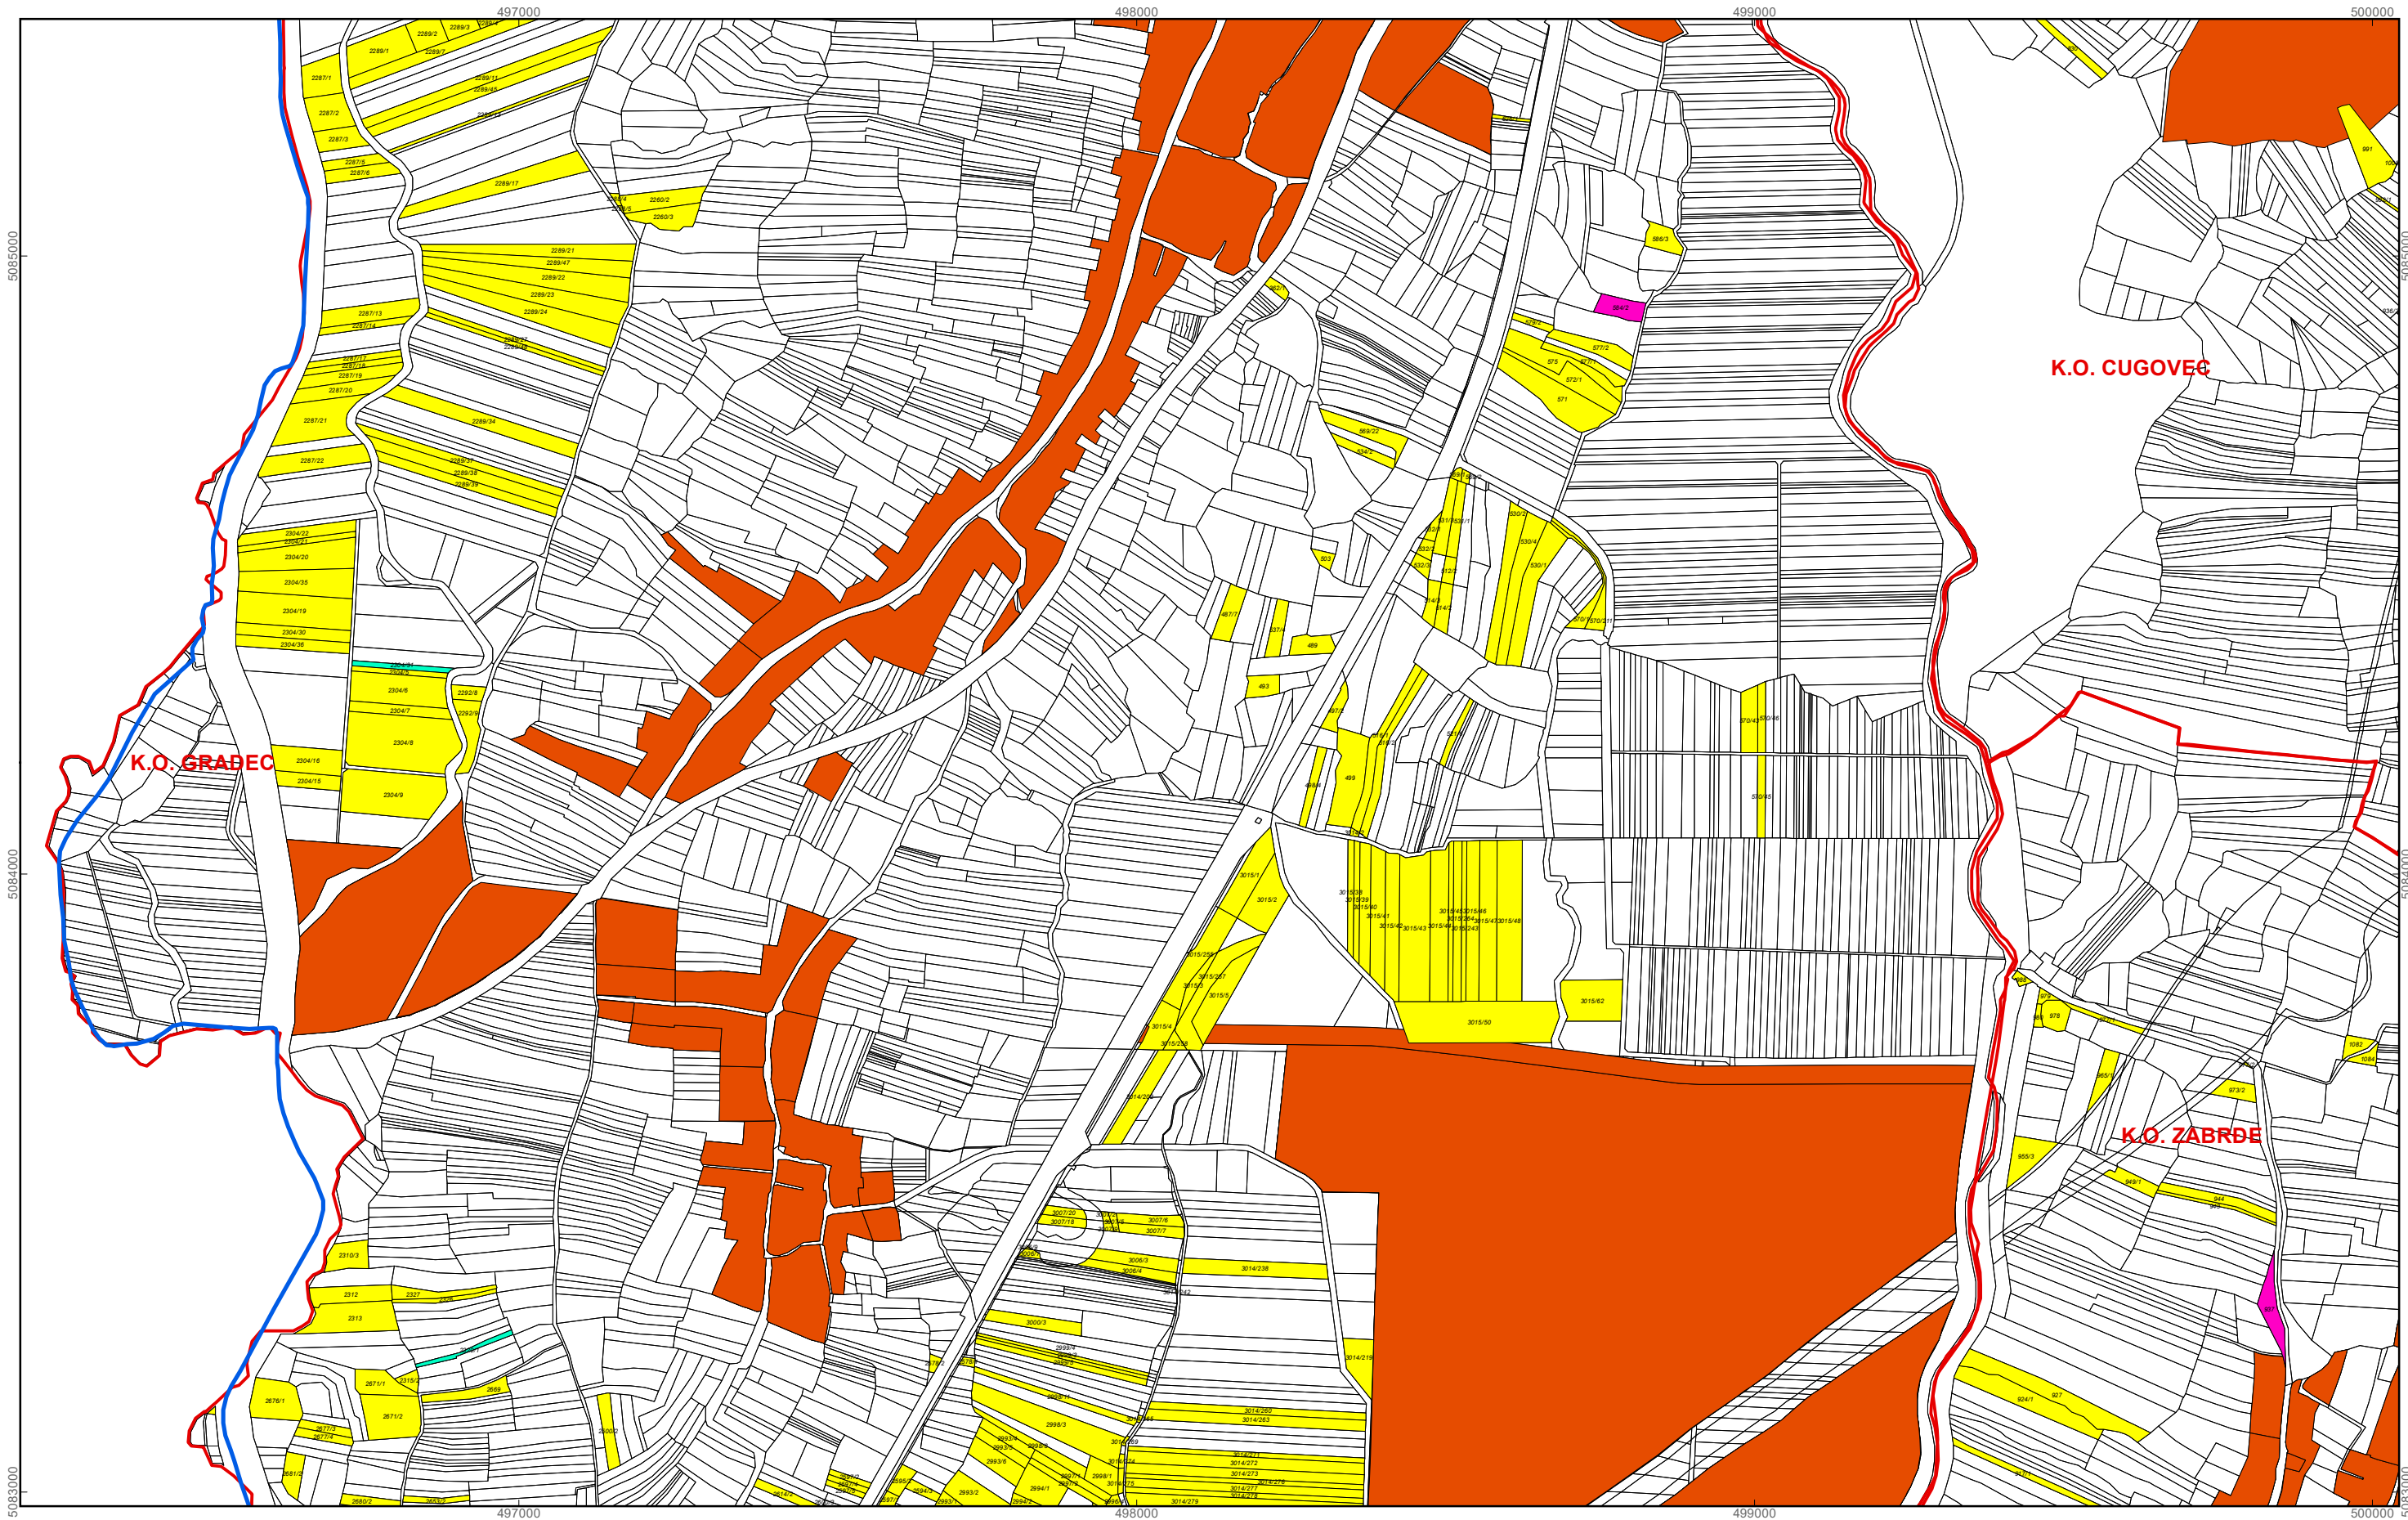

Program raspolaganja - predviđeni oblik

- POVRAT
- PRODAJA
- ZAKUP
- građevinsko područje
- granice katastarskih općina
- granica JLS

M 1:10.000

OPĆINA GRAĐEC

PK-3

kopija katastarskog plana