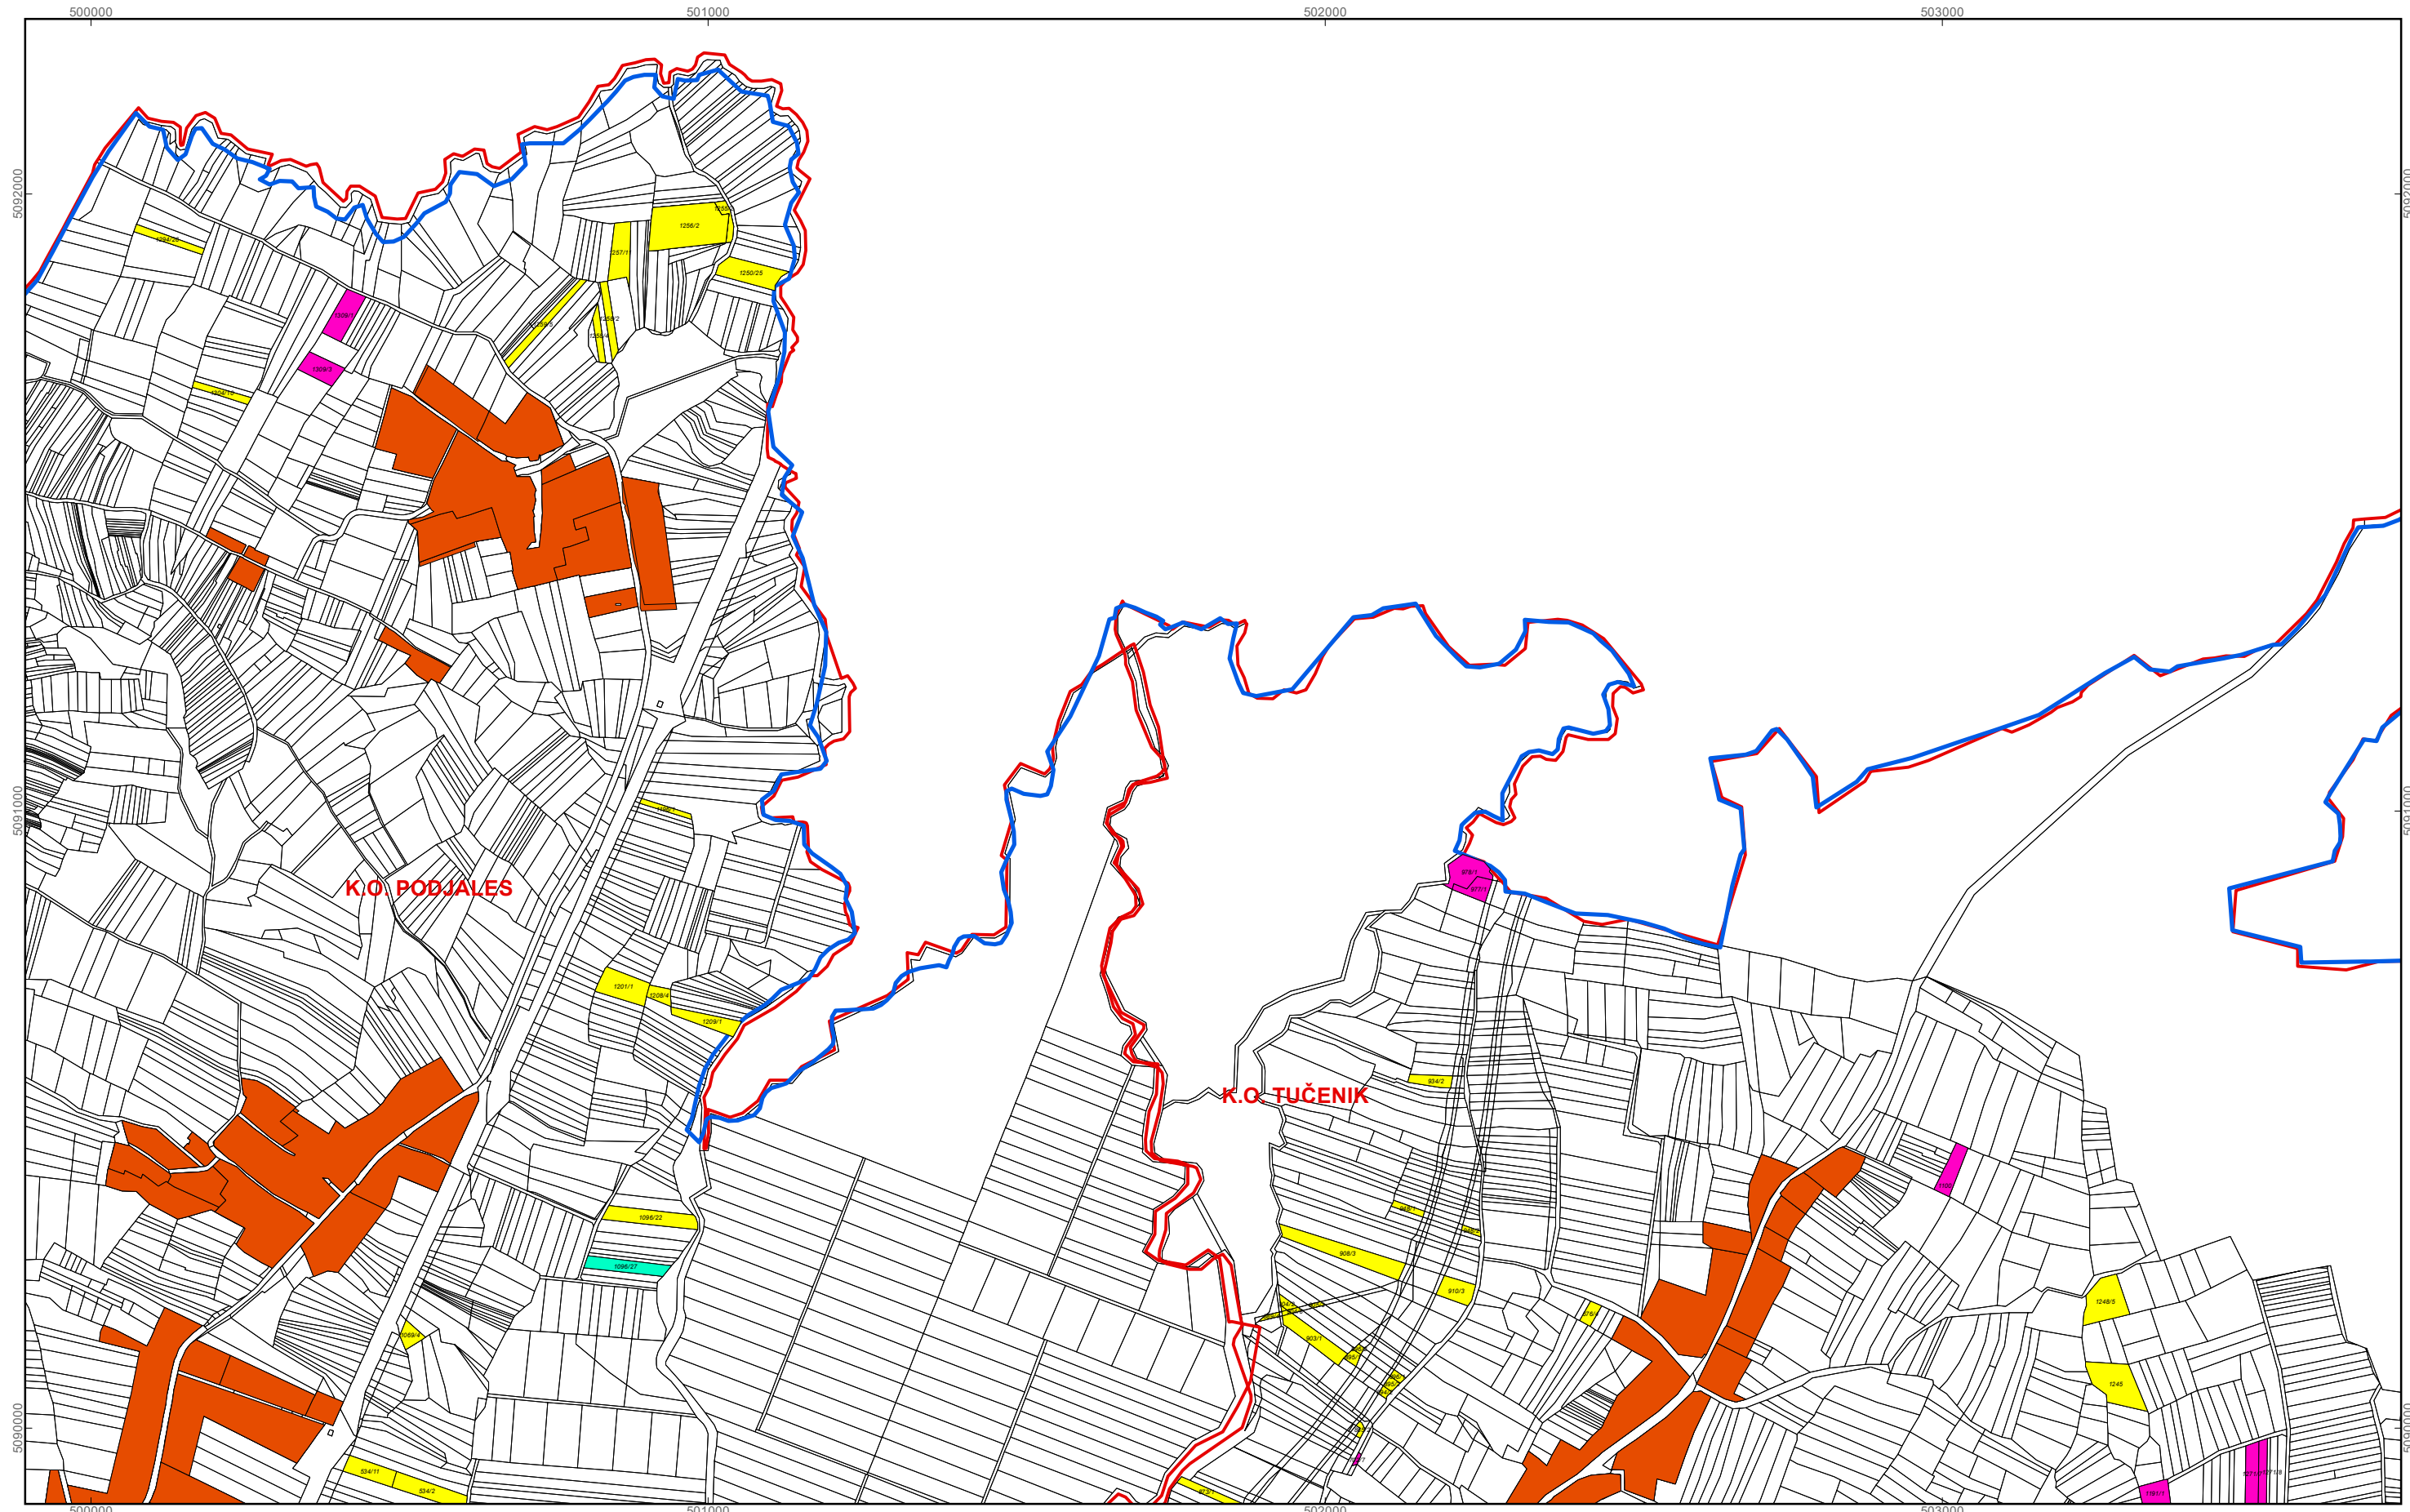

Program raspolaganja - predviđeni oblik

- POVRAT
- PRODAJA
- ZAKUP
- građevinsko područje
- granice katastarskih općina
- granica JLS

M 1:10.000

OPĆINA GRADEC
PK-15

kopija katastarskog plana