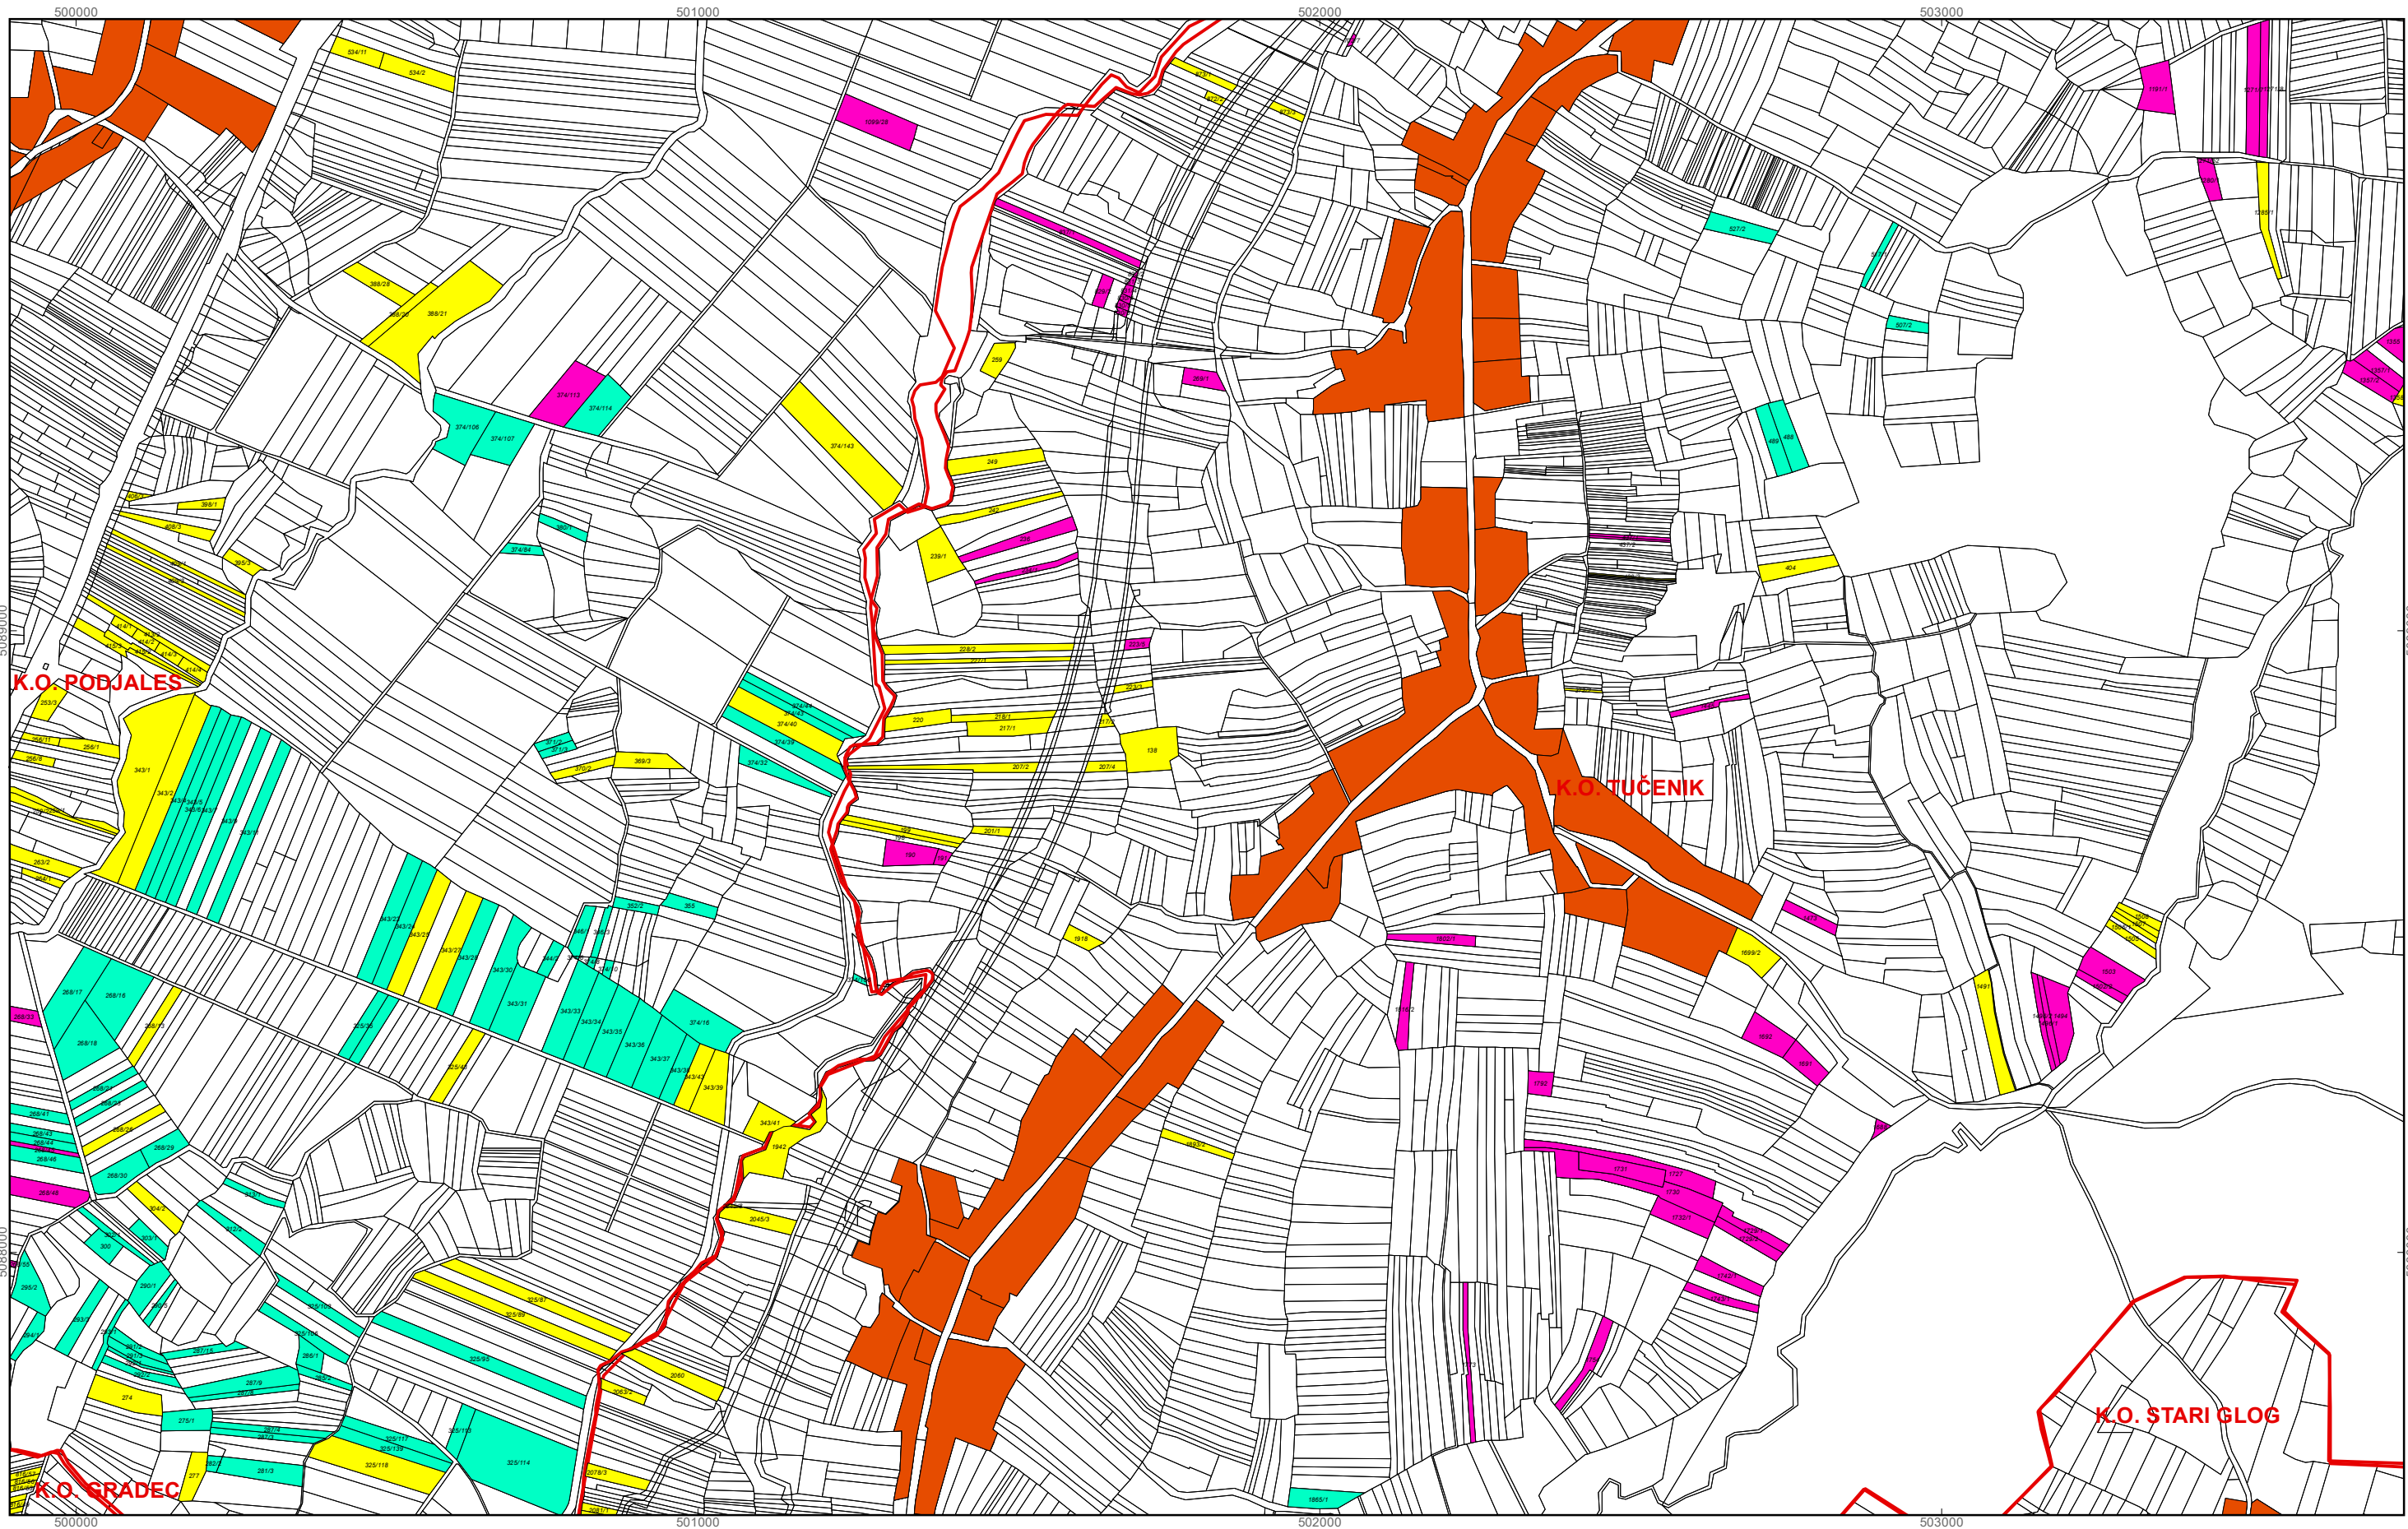

Program raspolaganja - predviđeni oblik

- POVRAT
- PRODAJA
- ZAKUP
- građevinsko područje
- granice katastarskih općina
- granica JLS

M 1:10.000

OPĆINA GRADEC
PK-12

kopija katastarskog plana