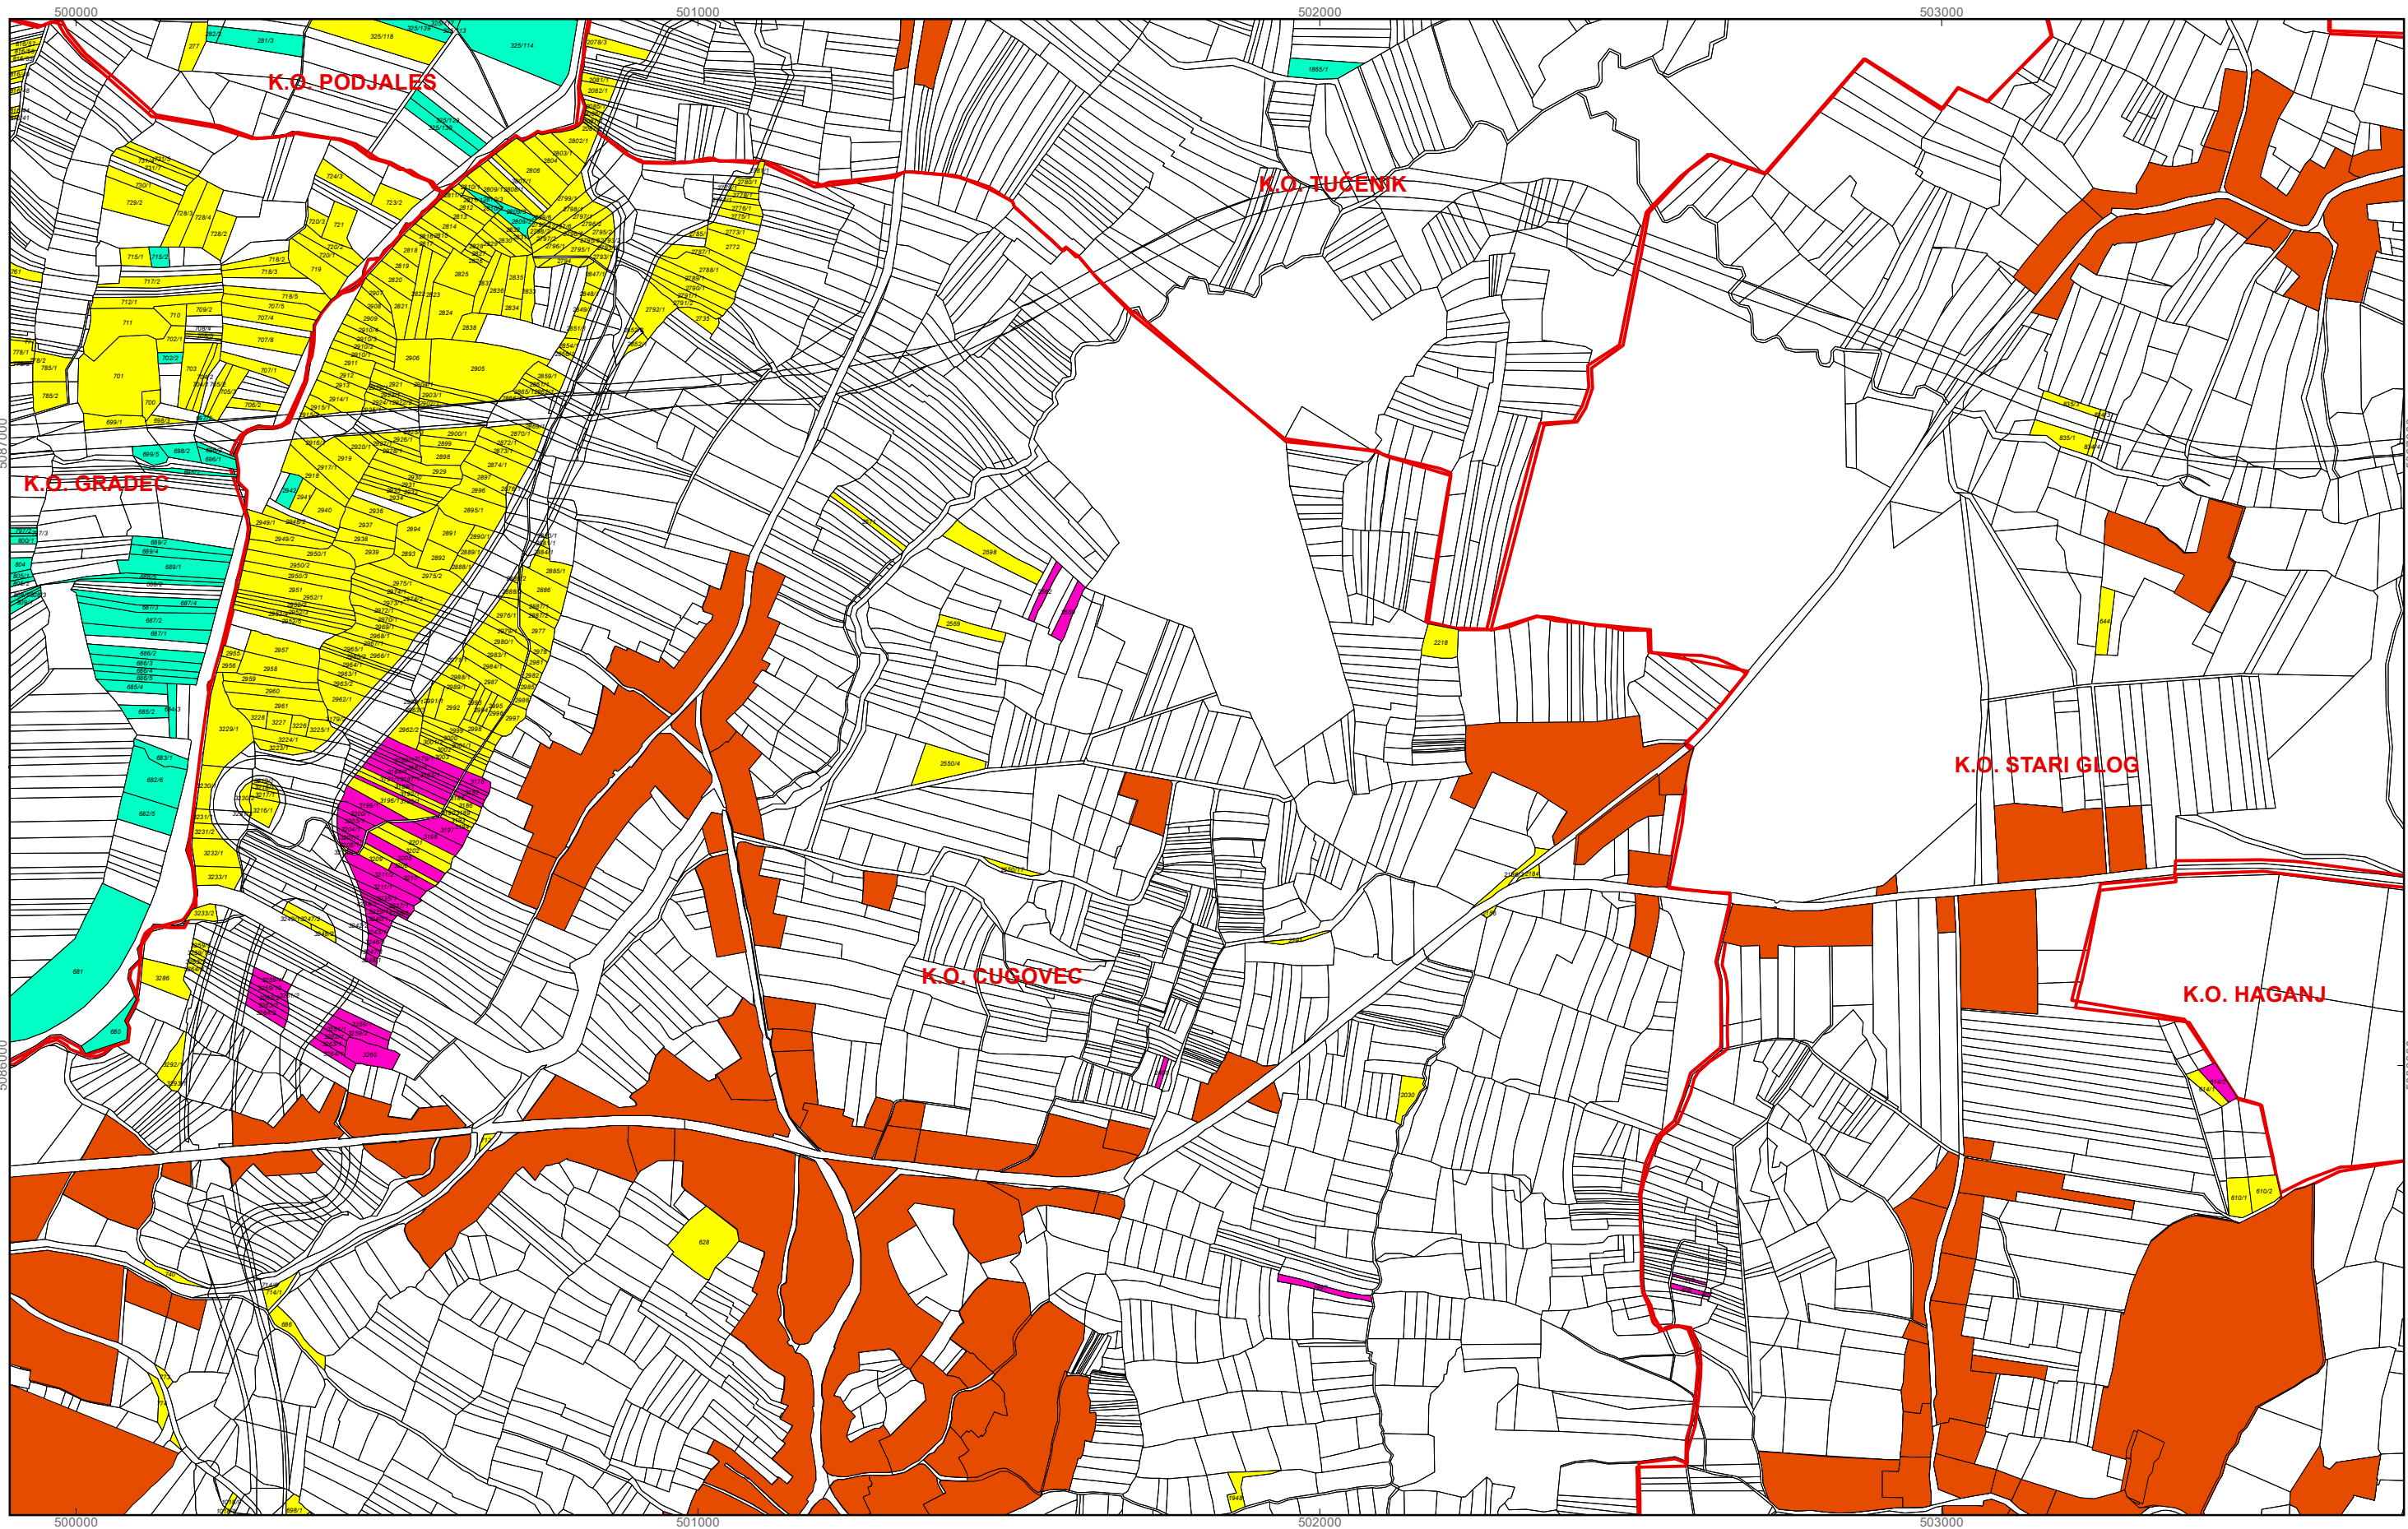

Program raspolaganja - predviđeni oblik

- POVRAT
- PRODAJA
- ZAKUP
- građevinsko područje
- granice katastarskih općina
- granica JLS

M 1:10.000

OPĆINA GRAĐEC

PK-8

kopija katastarskog plana